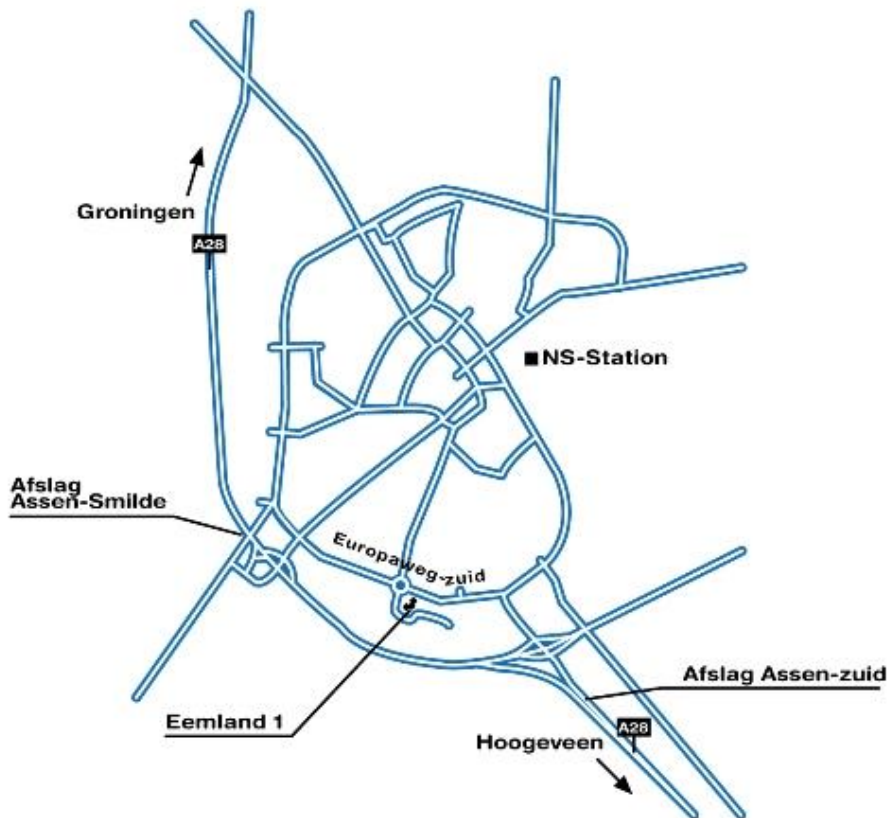

## Routebeschrijving Eemland, Assen

Het kantoor van Actium, gevestigd aan de Eemland 1 in Assen, is met de auto te bereiken via de Ringweg of met de bus vanaf het station Assen.

### Vanaf Zwolle/Hoogeveen

Vanaf de A28 neemt u afslag Assen-Zuid (afrit 32). U rijdt onder de N33 door tot de T-splitsing. Linksaf slaan. U rijdt nu op de Europaweg Zuid. Bij de rotonde gaat u linksaf. Bij de T-splitsing linksaf (Gooiland) en na 150 meter weer de eerste straat linksaf Eemland in, daarna 1<sup>e</sup> weg links en direct weer links aanhouden.

### Vanaf Groningen

Vanaf de A28 neemt u de afslag Assen/ Smilde (afrit 33). Aan het einde van de afrit gaat u via de rotonde linksaf. Bij de stoplichten gaat u opnieuw linksaf. U rijdt onder de A28 door. Bij het derde verkeerslicht slaat u rechtsaf. U rijdt nu op de Europaweg Zuid, vervolgens bij de rotonde rechtsaf. Bij de T-splitsing linksaf (Gooiland) en na 150 meter weer de eerste straat linksaf de Eemland in, daarna 1<sup>e</sup> weg links en direct weer links aanhouden.