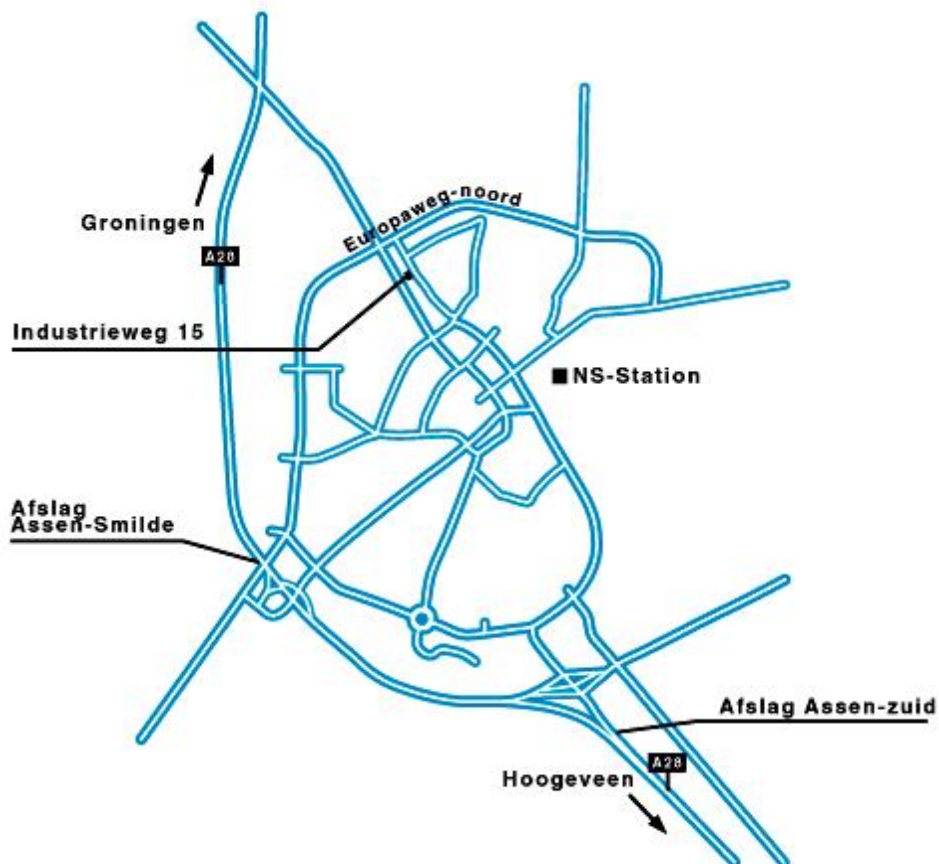

Routebeschrijving Industrieweg, Assen

Het hoofdkantoor van Actium is gevestigd aan de Industrieweg 15 in Assen.

Vanaf Zwolle/Hoogeveen

Vanaf de A28 neemt u afslag Assen-Zuid (afrit 32). U rijdt onder de N33 door tot de T-splitsing. Rechtsaf slaan. U rijdt nu op de Europaweg Zuid. Deze volgt u richting Centrum. U passeert het station van Assen. Neem de eerste rotonde (Industriewegrotonde) driekwart (dus linksaf). Sla direct weer rechtsaf de ventweg op (Industrieweg). U vindt het kantoor van Actium aan uw linkerhand.

Vanaf Groningen

Vanaf de A28 neemt u de afslag Assen-Noord (afrit 34). Ga aan het einde van de afrit rechtsaf op de rotonde richting Assen-Noord. Bij de vierde verkeerslichten gaat u linksaf (Europaweg-Noord) richting Centrum/Wilhelmina Ziekenhuis. Ga rechts bij de volgende verkeerslichten (Industrieweg). Neem dan de eerste weg rechts en ga vervolgens direct weer linksaf op de secundaire weg. U vindt het kantoor van Actium na 500 meter aan uw rechterhand.

Openbaar vervoer

Wanneer u met de bus of trein komt, stapt u uit bij station Assen. Het is vanaf daar ongeveer 10 minuten lopen naar het kantoor van Actium. U verlaat het station via de hoofduitgang en gaat rechtsaf. Volg de Overcingellaan, deze gaat over in de Industrieweg. Bij de Industriewegrotonde neemt u de secundaire weg aan de linkerzijde van de Industrieweg (op de hoek ziet u de locatie Penta van het Dr. Nassau College). U vindt het kantoor van Actium aan uw linkerhand.