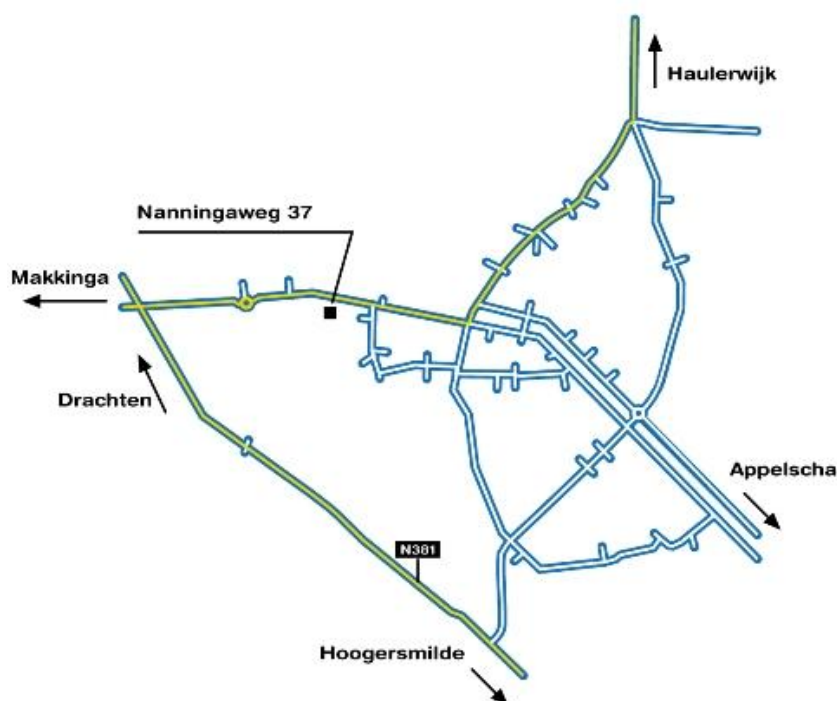

Routebeschrijving Oosterwolde

Het rayonkantoor Oosterwolde van Actium is gevestigd aan de Nanningaweg 37 in Oosterwolde. Het kantoor ligt langs de Opsterlandse Compagnonsvaart en is zowel met de auto als met het openbaar vervoer bereikbaar.

Vanaf Emmen/Drachten

Vanaf de provinciale weg Emmen-Drachten neemt u de afslag Oosterwolde-Noord. U rijdt langs de Opsterlandse Compagnonsvaart. Bij de rotonde rijdt u rechtdoor richting centrum. Ongeveer 250 meter na de rotonde staat het kantoor van Actium aan de rechterzijde van de weg (aan de vaart).

Vanaf Assen via Veenhuizen en vanaf Haulerwijk/Norg/Roden

U neemt de eerste afslag Oosterwolde (Oosterwolde-Noord). U rijdt langs de Shell benzinepomp richting centrum. Na de brug over de Opsterlandse Compagnonsvaart direct rechtsaf. U bevindt zich op de Nanningaweg. Het kantoor van Actium staat na 500 meter aan uw linkerzijde van de weg (aan de vaart).

Openbaar vervoer

Vanaf station Oosterwolde neemt u streeklijn 16, 17 of 116. Deze bus gaat om het half uur. U stapt uit bij halte Nanningaweg en loopt richting het centrum. Na ongeveer 100 meter vindt u ons rayonkantoor aan de rechterzijde.