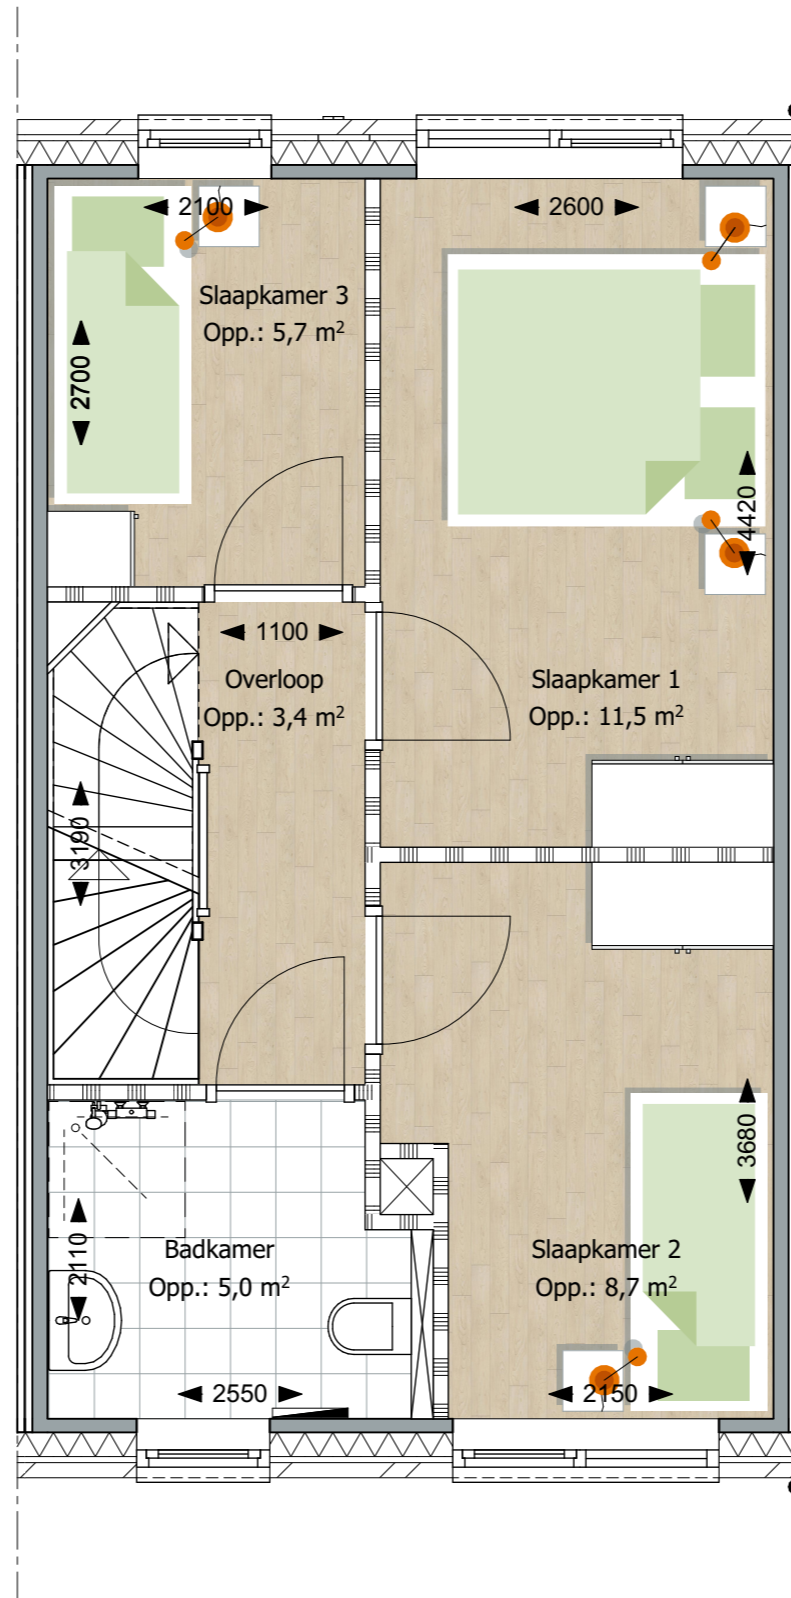

10 Rijwoningen eerste verdieping tussenwoning

10 huurwoningen Kloosterakker De Gaffel
Type: tussenwoning
Aantal: 4x getekend en 4x gespiegeld