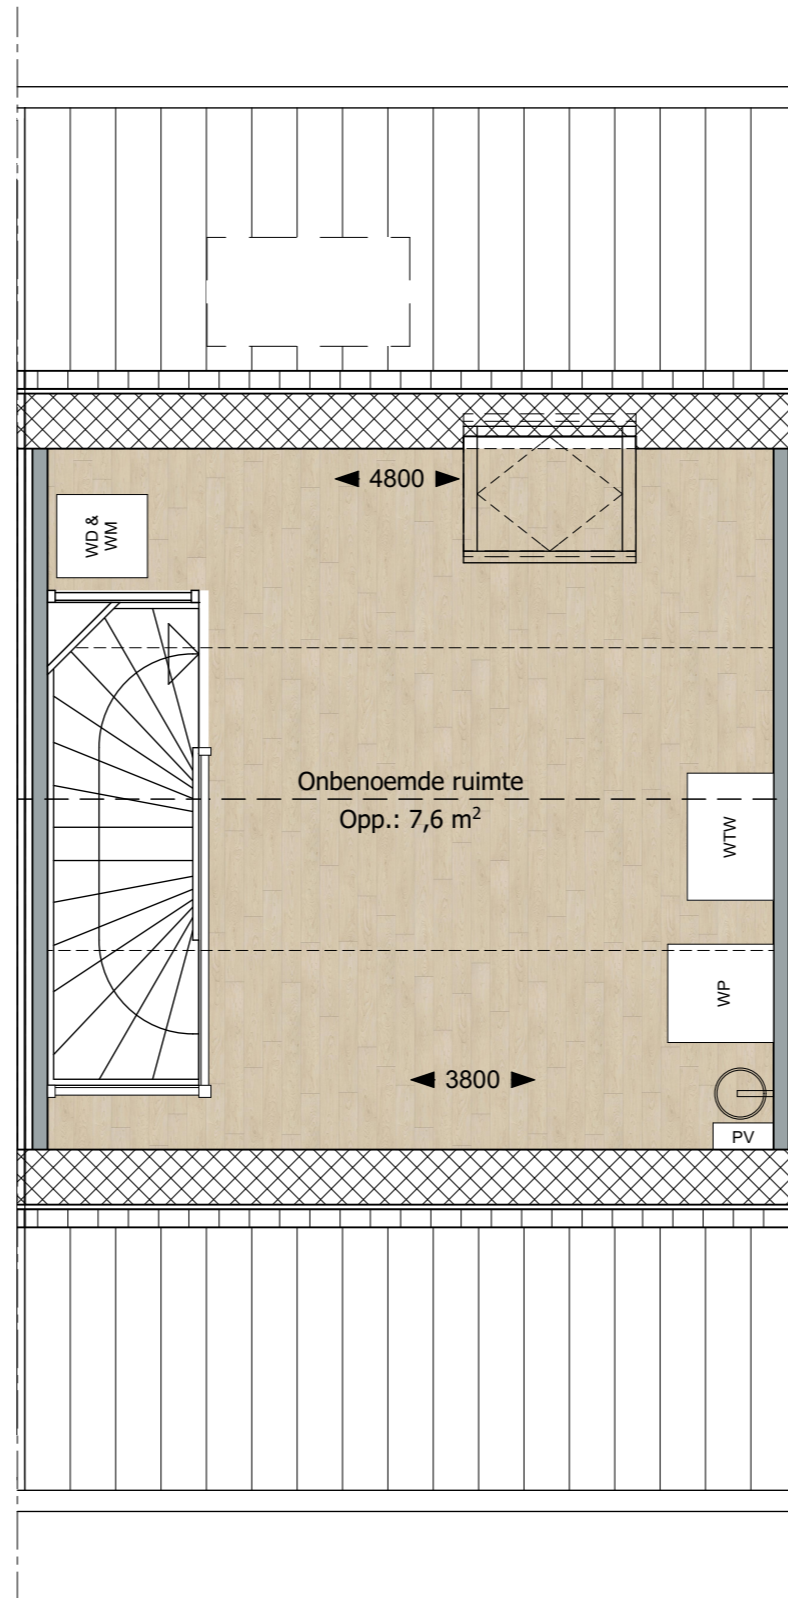

10 Rijwoningen tweede verdieping tussenwoning

10 huurwoningen Kloosterakker De Gaffel
Type: tussenwoning
Aantal: 4x getekend en 4x gespiegeld