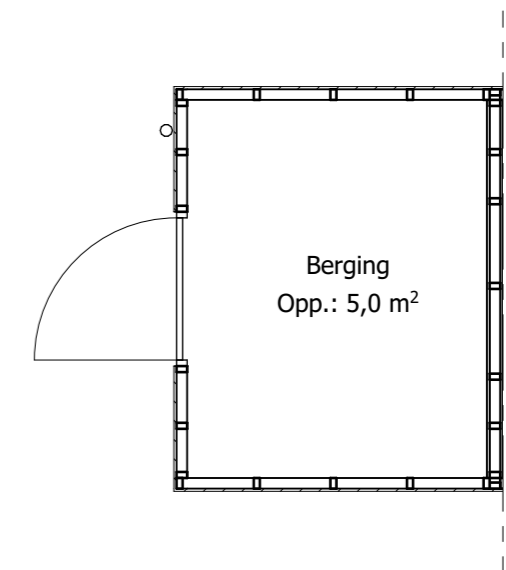

10 Rijwoningen begane grond hoekwoning

10 huurwoningen Kloosterakker De Gaffel
Type: hoekwoning
Aantal: 1x getekend