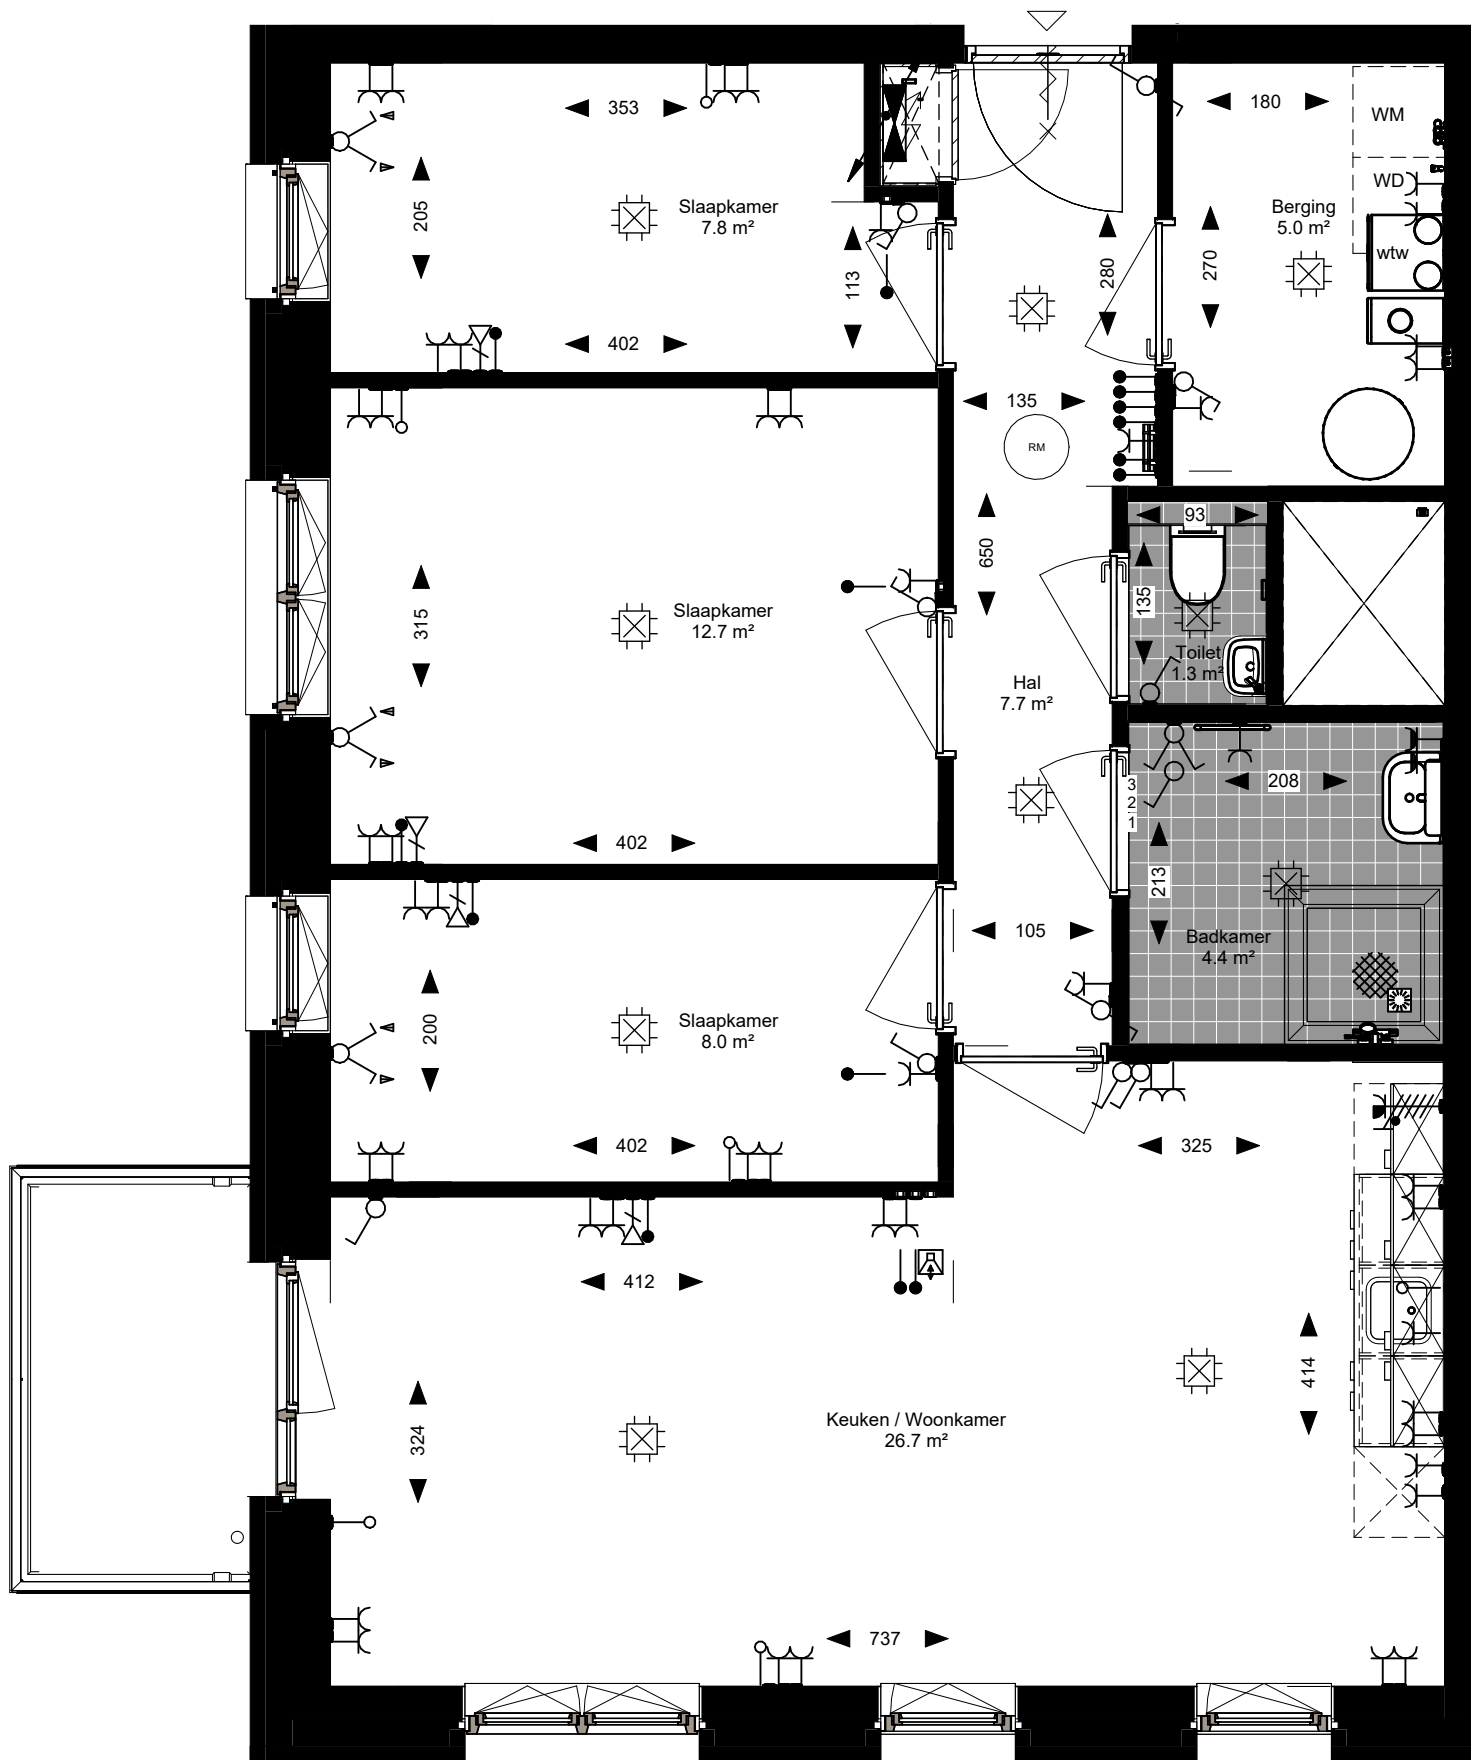

Woningtype C4

Huisnummers:
40
56
72

Legenda

	Entree woning		Contactdoos 3 fasen, Perilex kooktoestel
	Rookmelder		Contactdoos 2-voudig met beschermingscontact
	Aansluitpunt wasmachine		Contactdoos 2-voudig met beschermingscontact, opbouw
	Aansluitpunt wasdroger		Schakelaar voor zonwering op en neer
	Contactdoos 1-voudig met beschermingscontact		2-polige zonweringsschakelaar
	Aansluitpunt CAI, bedraad		Contactdoos 2-voudig met beschermingscontact, waterdicht (IP44)
	Cover plate, alpine white, Covers for data communication		Aardmat
	Aansluitpunt niet bedraad / Loze leiding		Schakelaar, serie-
	Centraaldoos zonder lichtpunt		Driestandenschakelaar
	Centraaldoos met lichtpunt		Schakelaar, enkelpolig
	Communication device		Schakelaar, wissel-
	Drukknop		
	Verdeelinrichting Woning