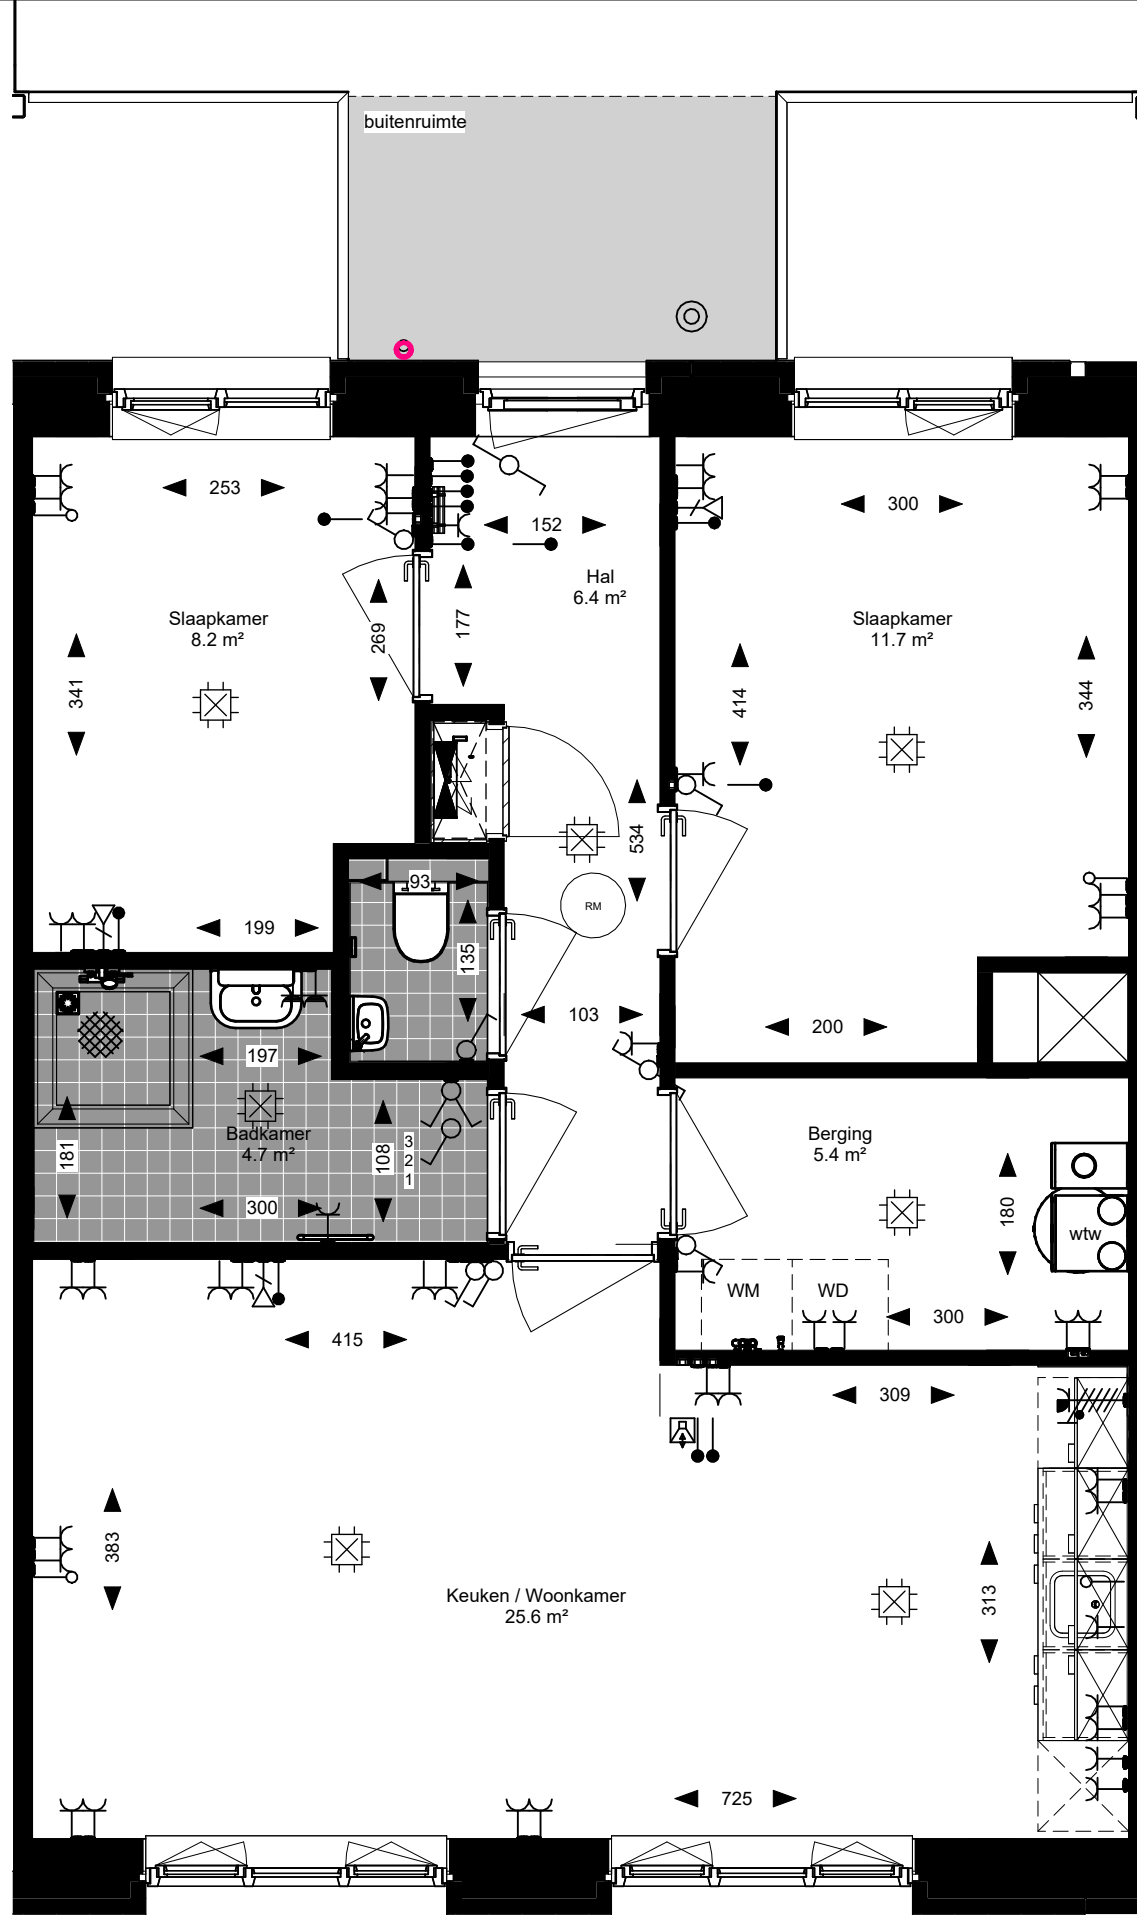

Legenda

- Entree woning
- Rookmelder
- Aansluitpunt wasmachine
- Aansluitpunt wasdroger
- Contactdoos 1-voudig met beschermingscontact
- Aansluitpunt CAI, bedraad
- Cover plate, alpine white, Covers for data communication
- Aansluitpunt niet bedraad / Loze leiding
- Centraaldoos zonder lichtpunt
- Centraaldoos met lichtpunt
- Communication device
- Drukknop
- Verdeelinrichting Woning
- Contactdoos 3 fasen, Perilex kooktoestel
- Contactdoos 2-voudig met beschermingscontact
- Contactdoos 2-voudig met beschermingscontact, opbouw
- Schakelaar voor zonwering op en neer
- 2-polige zonweringsschakelaar
- Contactdoos 2-voudig met beschermingscontact, waterdicht (IP44)
- Aardmat
- Schakelaar, serie-
- Driestandenschakelaar
- Schakelaar, enkelpolig
- Schakelaar, wissel-

Woningtype G2b

Huisnummers:
134C
136C
138C

CONCEPT

project : **Acmesa Actium Appartementen**
opdrachtgever : **Actium**
formaat : **A3**
schaal : **1:50**
datum : **11.11.2025**
tek.nr. : **VH.56**
onderwerp : **Woningtype G2b**