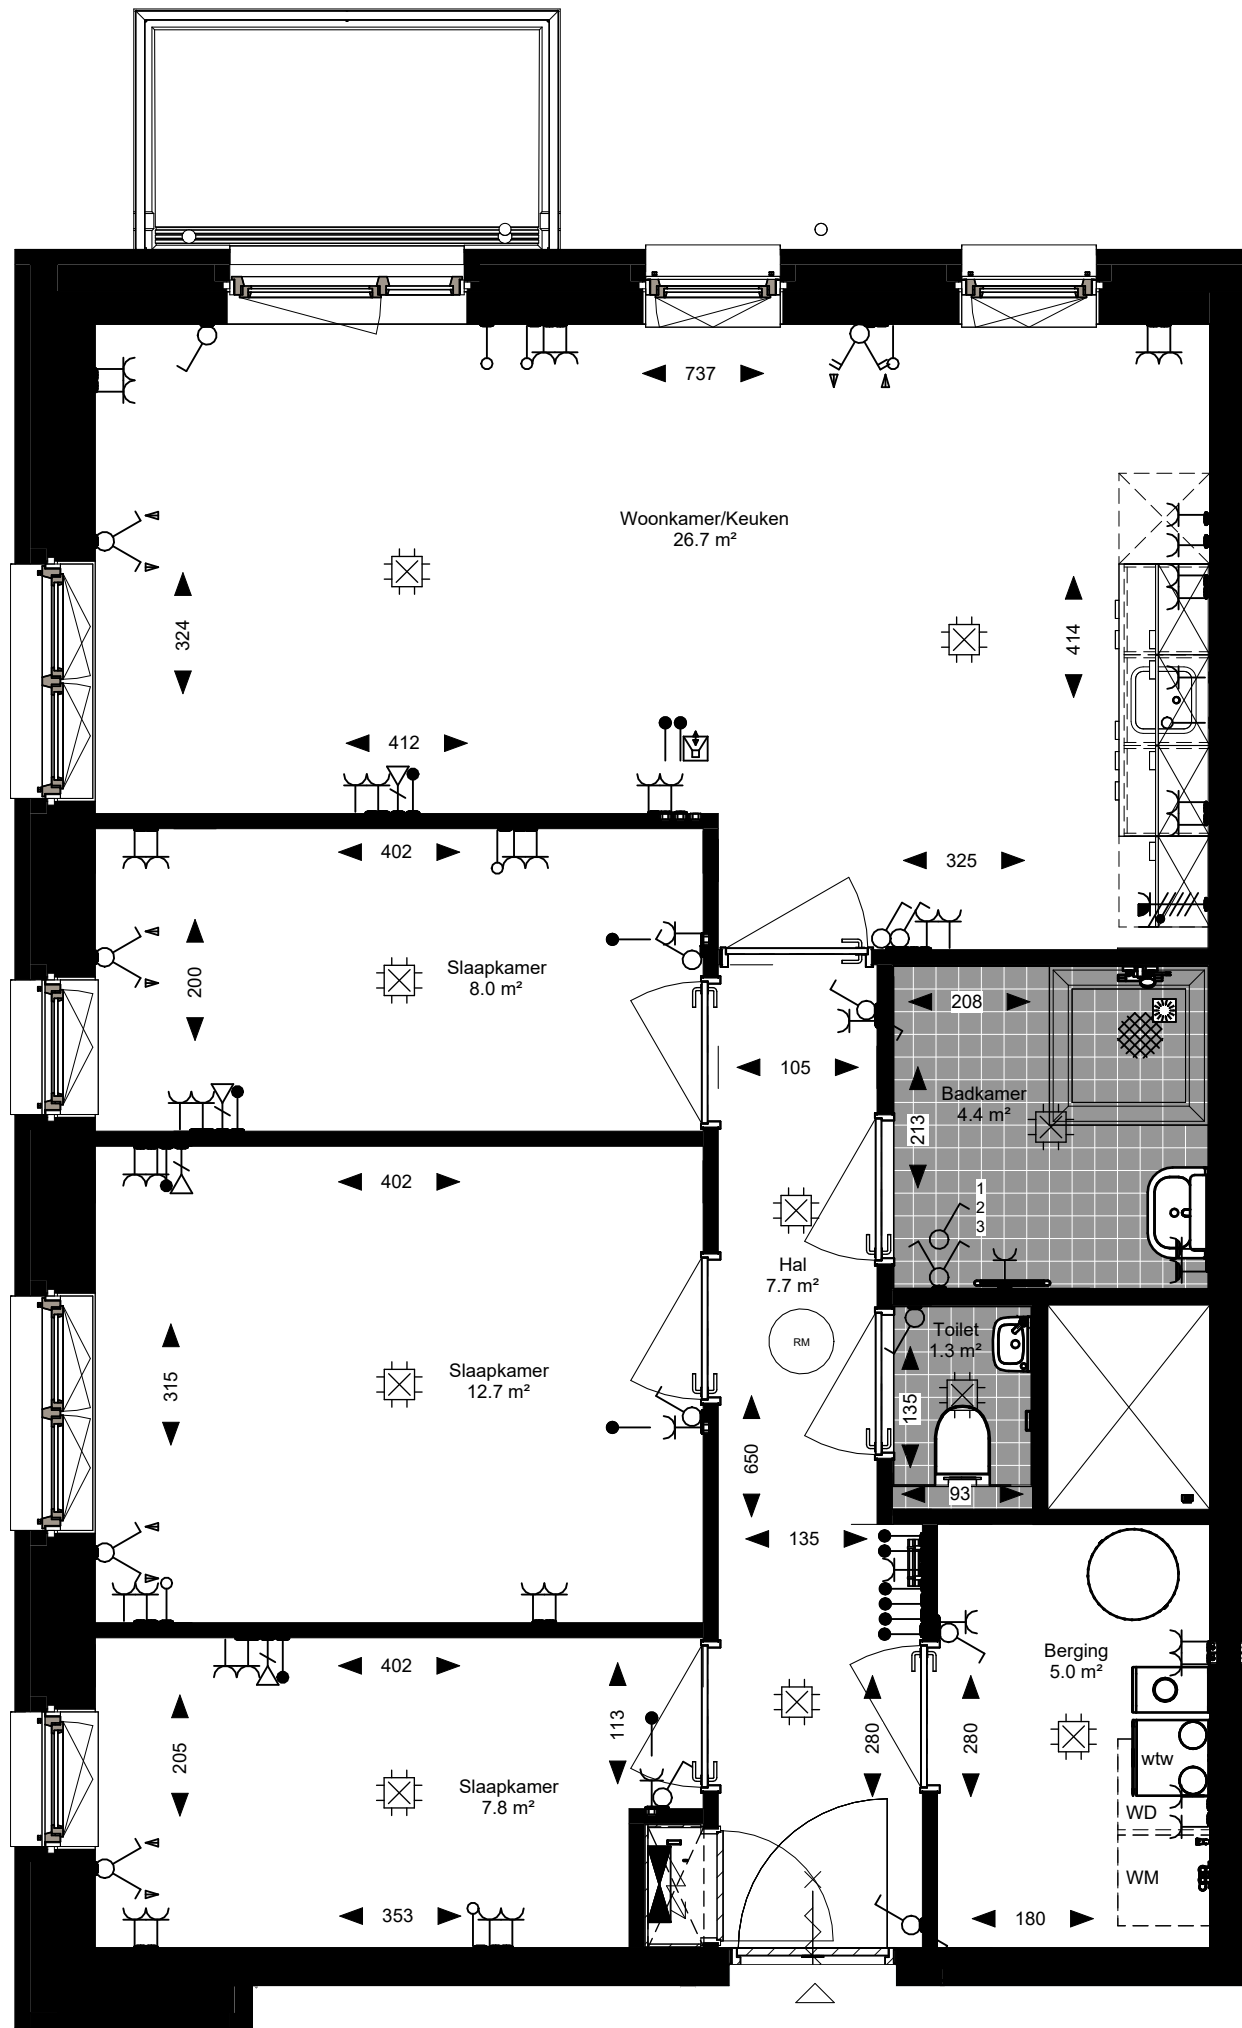

Legenda

- Entree woning
- Rookmelder
- Aansluitpunt wasmachine
- Aansluitpunt wasdroger
- Contactdoos 1-voudig met beschermingscontact
- Aansluitpunt CAI, bedraad
- Cover plate, alpine white, Covers for data communication
- Aansluitpunt niet bedraad / Loze leiding
- Centraaldoos zonder lichtpunt
- Centraaldoos met lichtpunt
- Communication device
- Druknop
- Verdeelinrichting Woning
- Contactdoos 3 fasen, Perilex kooktoestel
- Contactdoos 2-voudig met beschermingscontact
- Contactdoos 2-voudig met beschermingscontact, opbouw
- Schakelaar voor zonwering op en neer
- 2-polige zonweringsschakelaar
- Contactdoos 2-voudig met beschermingscontact, waterdicht (IP44)
- Aardmat
- Schakelaar, serie-
- Driestandenschakelaar
- Schakelaar, enkelpolig
- Schakelaar, wissel-

Woningtype A1

Huisnummers:
21
37
53
69

CONCEPT

project : **Acmesa Actium Appartementen**
opdrachtgever : **Actium**
formaat : **A3**
schaal : **1:50**
datum : **11.11.2025**
tek.nr. : **VH.29**
onderwerp : **Woningtype A1**