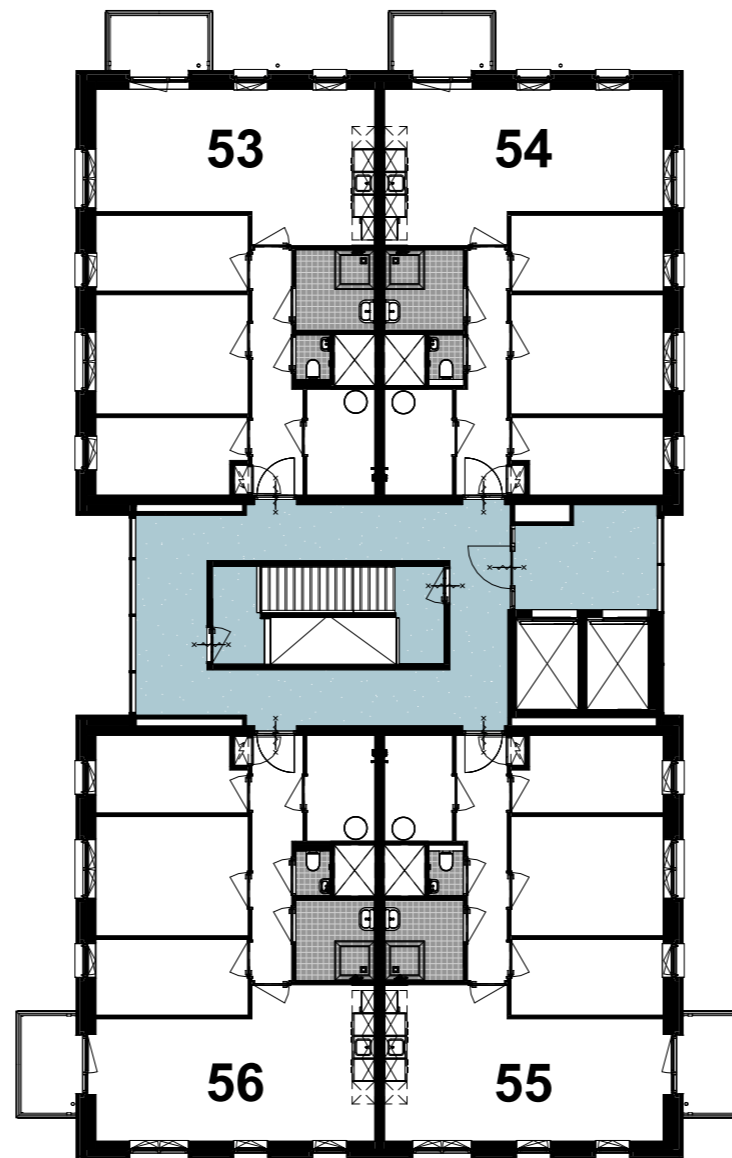

9de Verdieping