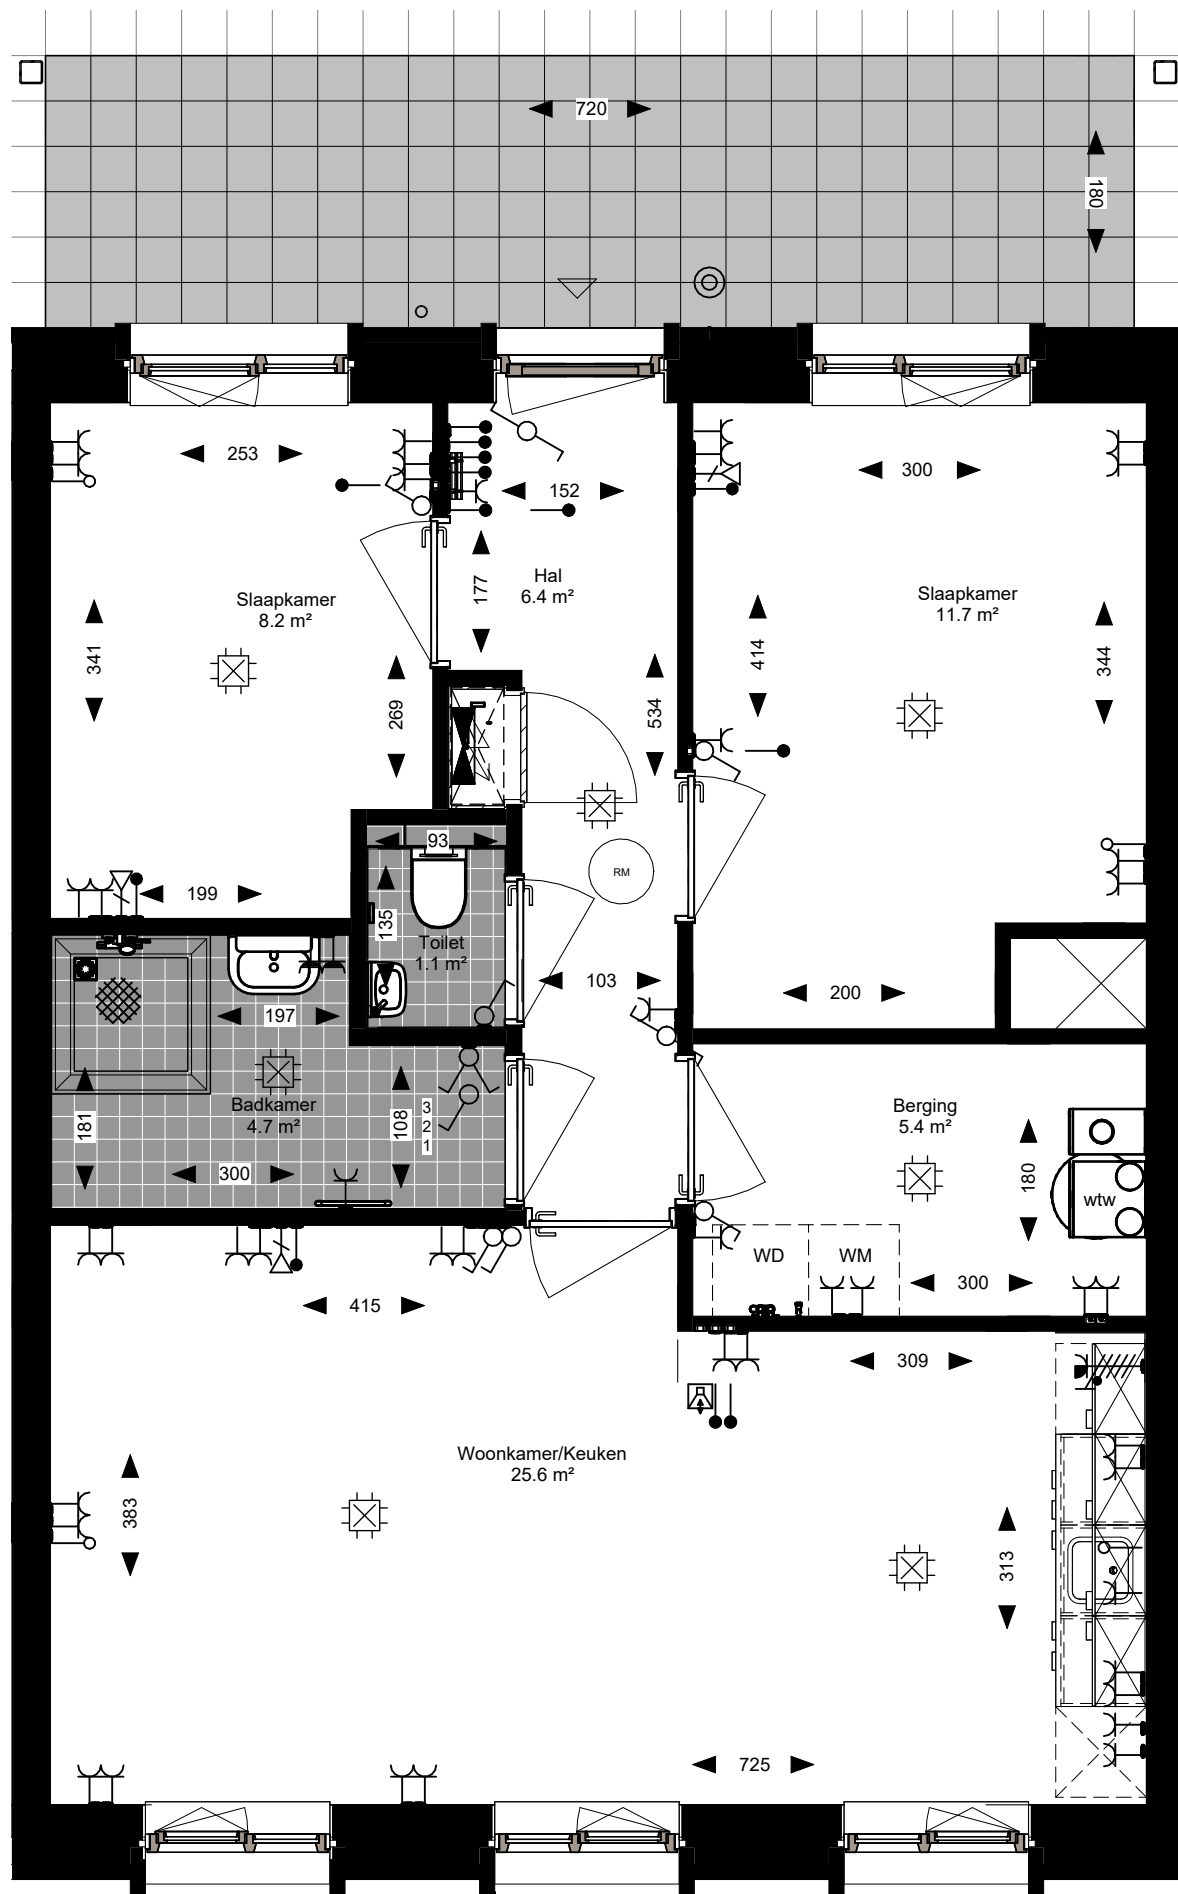

Legenda

- Entree woning
- Rookmelder
- Aansluitpunt wasmachine
- Aansluitpunt wasdroger
- Contactdoos 1-voudig met beschermingscontact
- Aansluitpunt CAI, bedraad
- Cover plate, alpine white, Covers for data communication
- Aansluitpunt niet bedraad / Loze leiding
- Centraaldoos zonder lichtpunt
- Centraaldoos met lichtpunt
- Communication device
- Drukknop
- Verdeelinrichting Woning
- Contactdoos 3 fasen, Perilex kooktoestel
- Contactdoos 2-voudig met beschermingscontact
- Contactdoos 2-voudig met beschermingscontact, opbouw
- Schakelaar voor zonwering op en neer
- 2-polige zonweringsschakelaar
- Contactdoos 2-voudig met beschermingscontact, waterdicht (IP44)
- Aardmat
- Schakelaar, serie-
- Driestandenschakelaar
- Schakelaar, enkelpolig
- Schakelaar, wissel-

Woningtype G1

Huisnummers:
132A

CONCEPT

project : **Acmesa Actium Appartementen**
opdrachtgever : **Actium**
formaat : **A3**
schaal : **1:50**
datum : **11.11.2025**
tek.nr. : **VH.27**
onderwerp : **Woningtype G1**