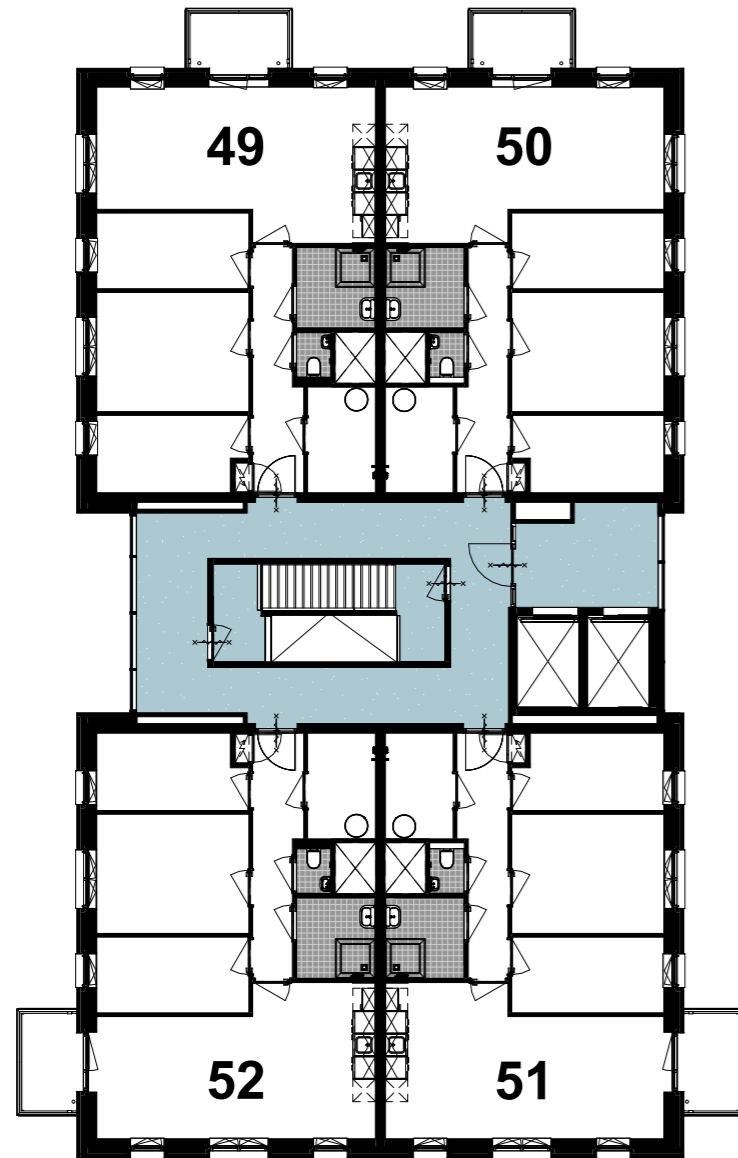

# CONCEPT

project : **Acmesa Actium Appartementen**  
 opdrachtgever : **Actium**  
 formaat : **A3**  
 schaal : **1:50**  
 datum : **11.11.2025**  
 tek.nr. : **VH.49**  
 onderwerp : **V5-V7 huisn.overzicht**