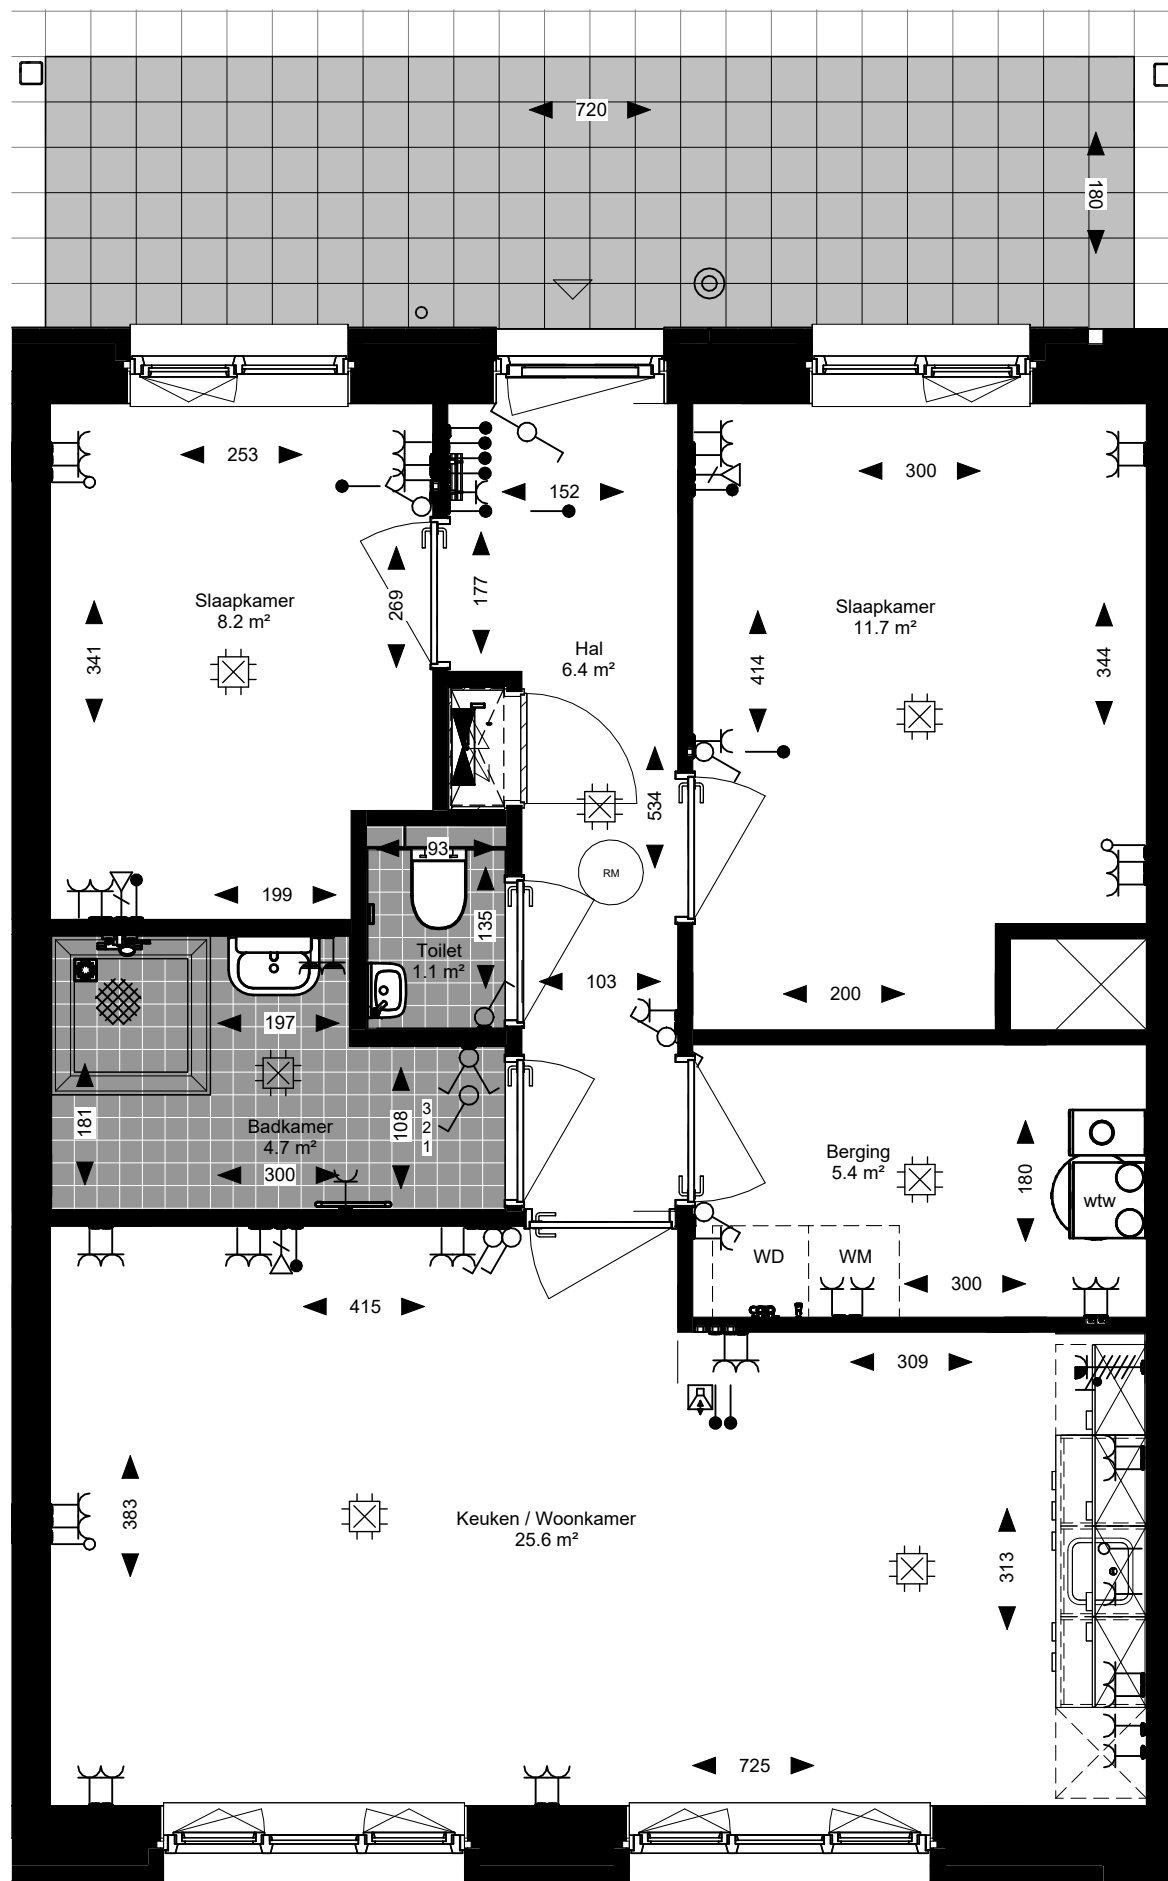

**Woningtype G1b**

**Huisnummers:**  
134A  
136A  
138A

**CONCEPT**

project : **Acmesa Actium Appartementen**  
opdrachtgever : **Actium**  
formaat : **A3**  
schaal : **1:50**  
datum : **11.11.2025**  
tek.nr. : **VH.55**  
onderwerp : **Woningtype G1b**