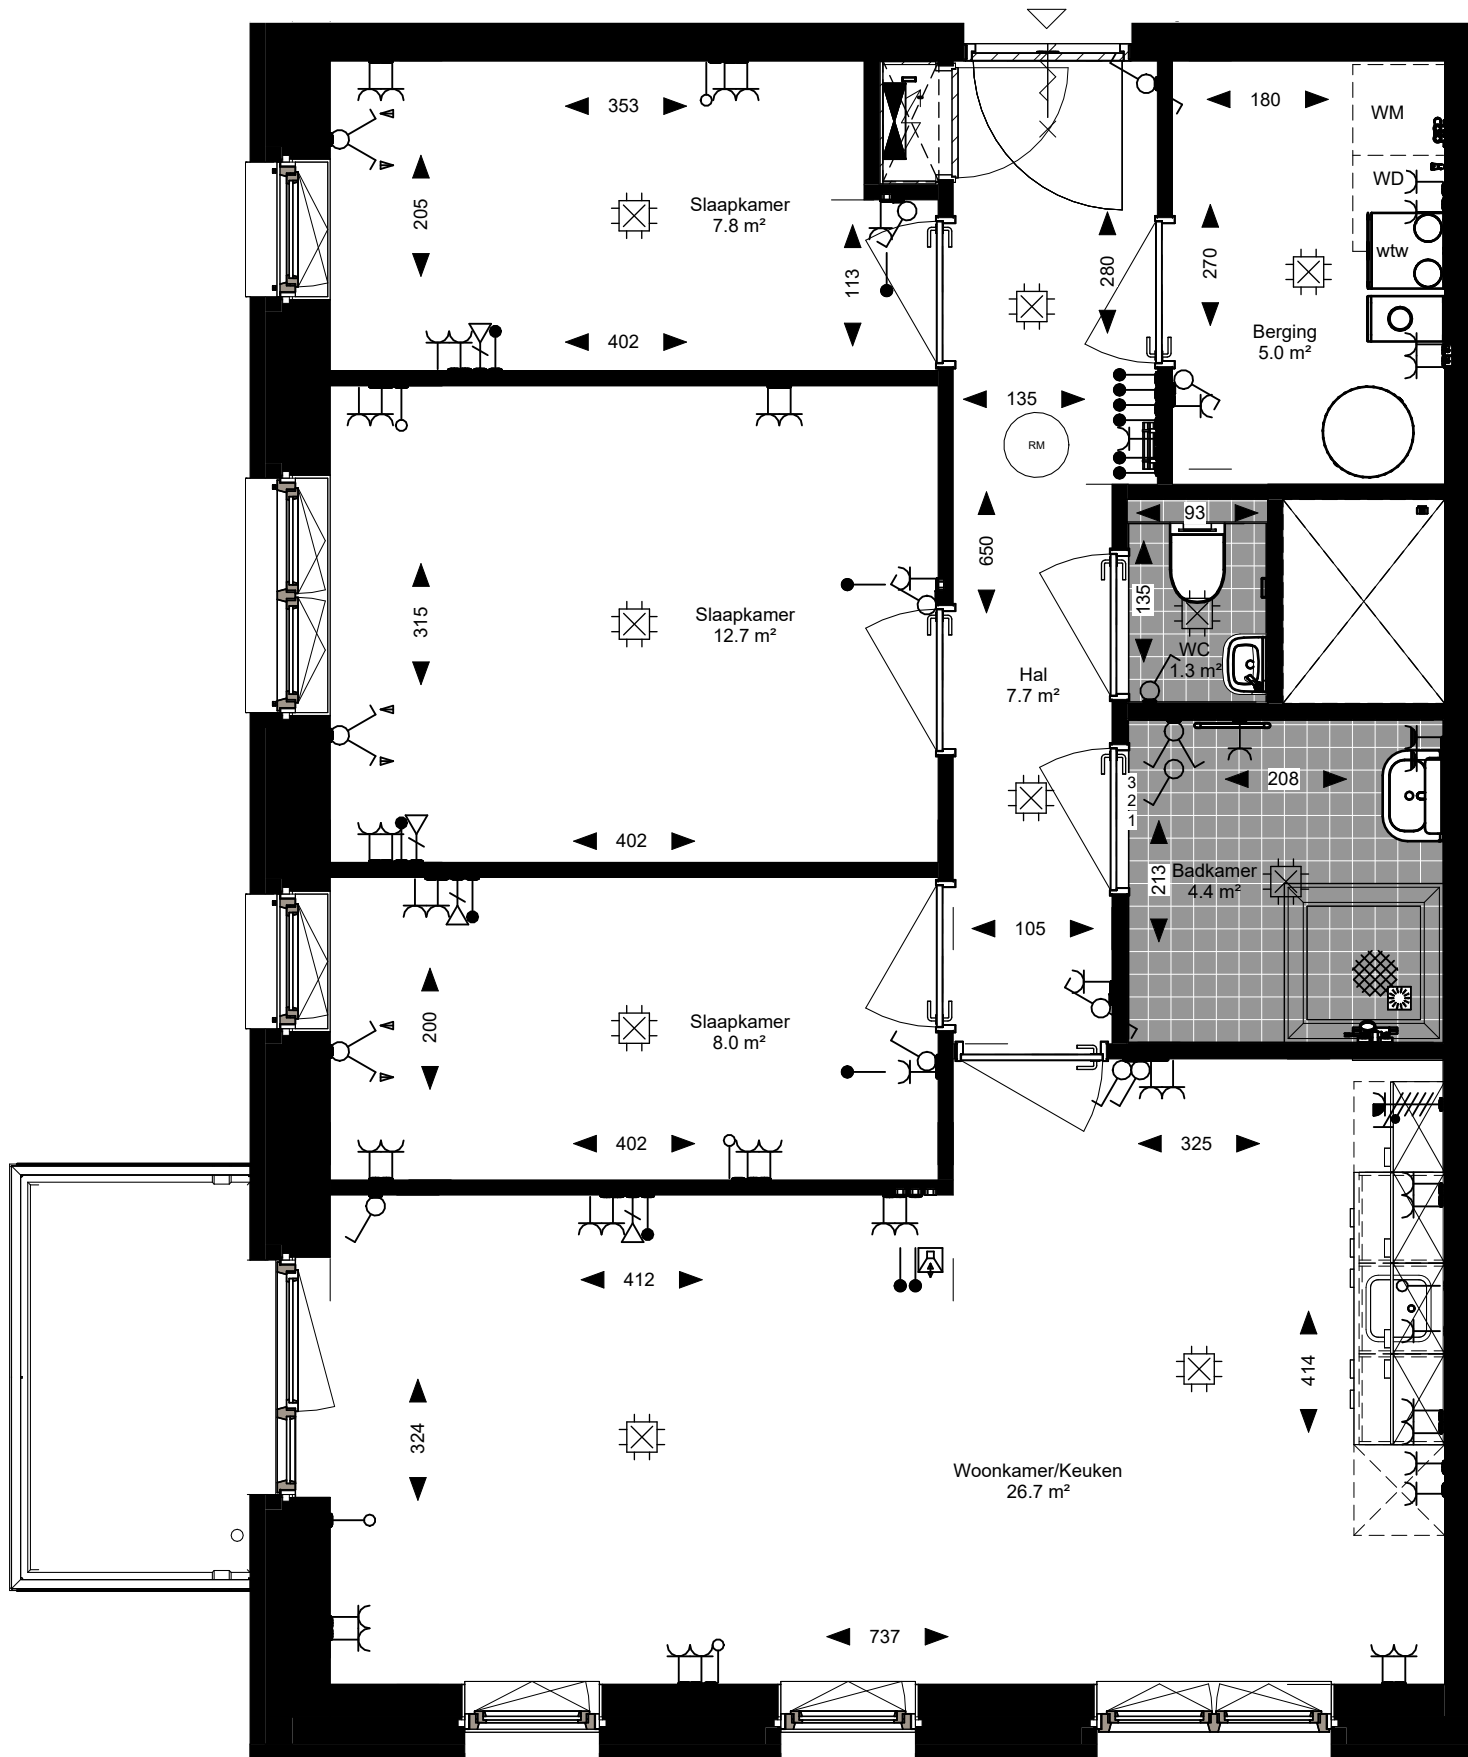

Woningtype C3

Huisnummers:
32
48
64

Legenda

	Entree woning		Contactdoos 3 fasen, Perilex kooktoestel
	Rookmelder		Contactdoos 2-voudig met beschermingscontact
	Aansluitpunt wasmachine		Contactdoos 2-voudig met beschermingscontact, opbouw
	Aansluitpunt wasdroger		Schakelaar voor zonwering op en neer
	Contactdoos 1-voudig met beschermingscontact		2-polige zonweringsschakelaar
	Aansluitpunt CAI, bedraad		Contactdoos 2-voudig met beschermingscontact, waterdicht (IP44)
	Cover plate, alpine white, Covers for data communication		Aardmat
	Aansluitpunt niet bedraad / Loze leiding		Schakelaar, serie-
	Centraaldoos zonder lichtpunt		Driestandenschakelaar
	Centraaldoos met lichtpunt		Schakelaar, enkelpolig
	Communication device		Schakelaar, wissel-
	Drukknop		
	Verdeelinrichting Woning