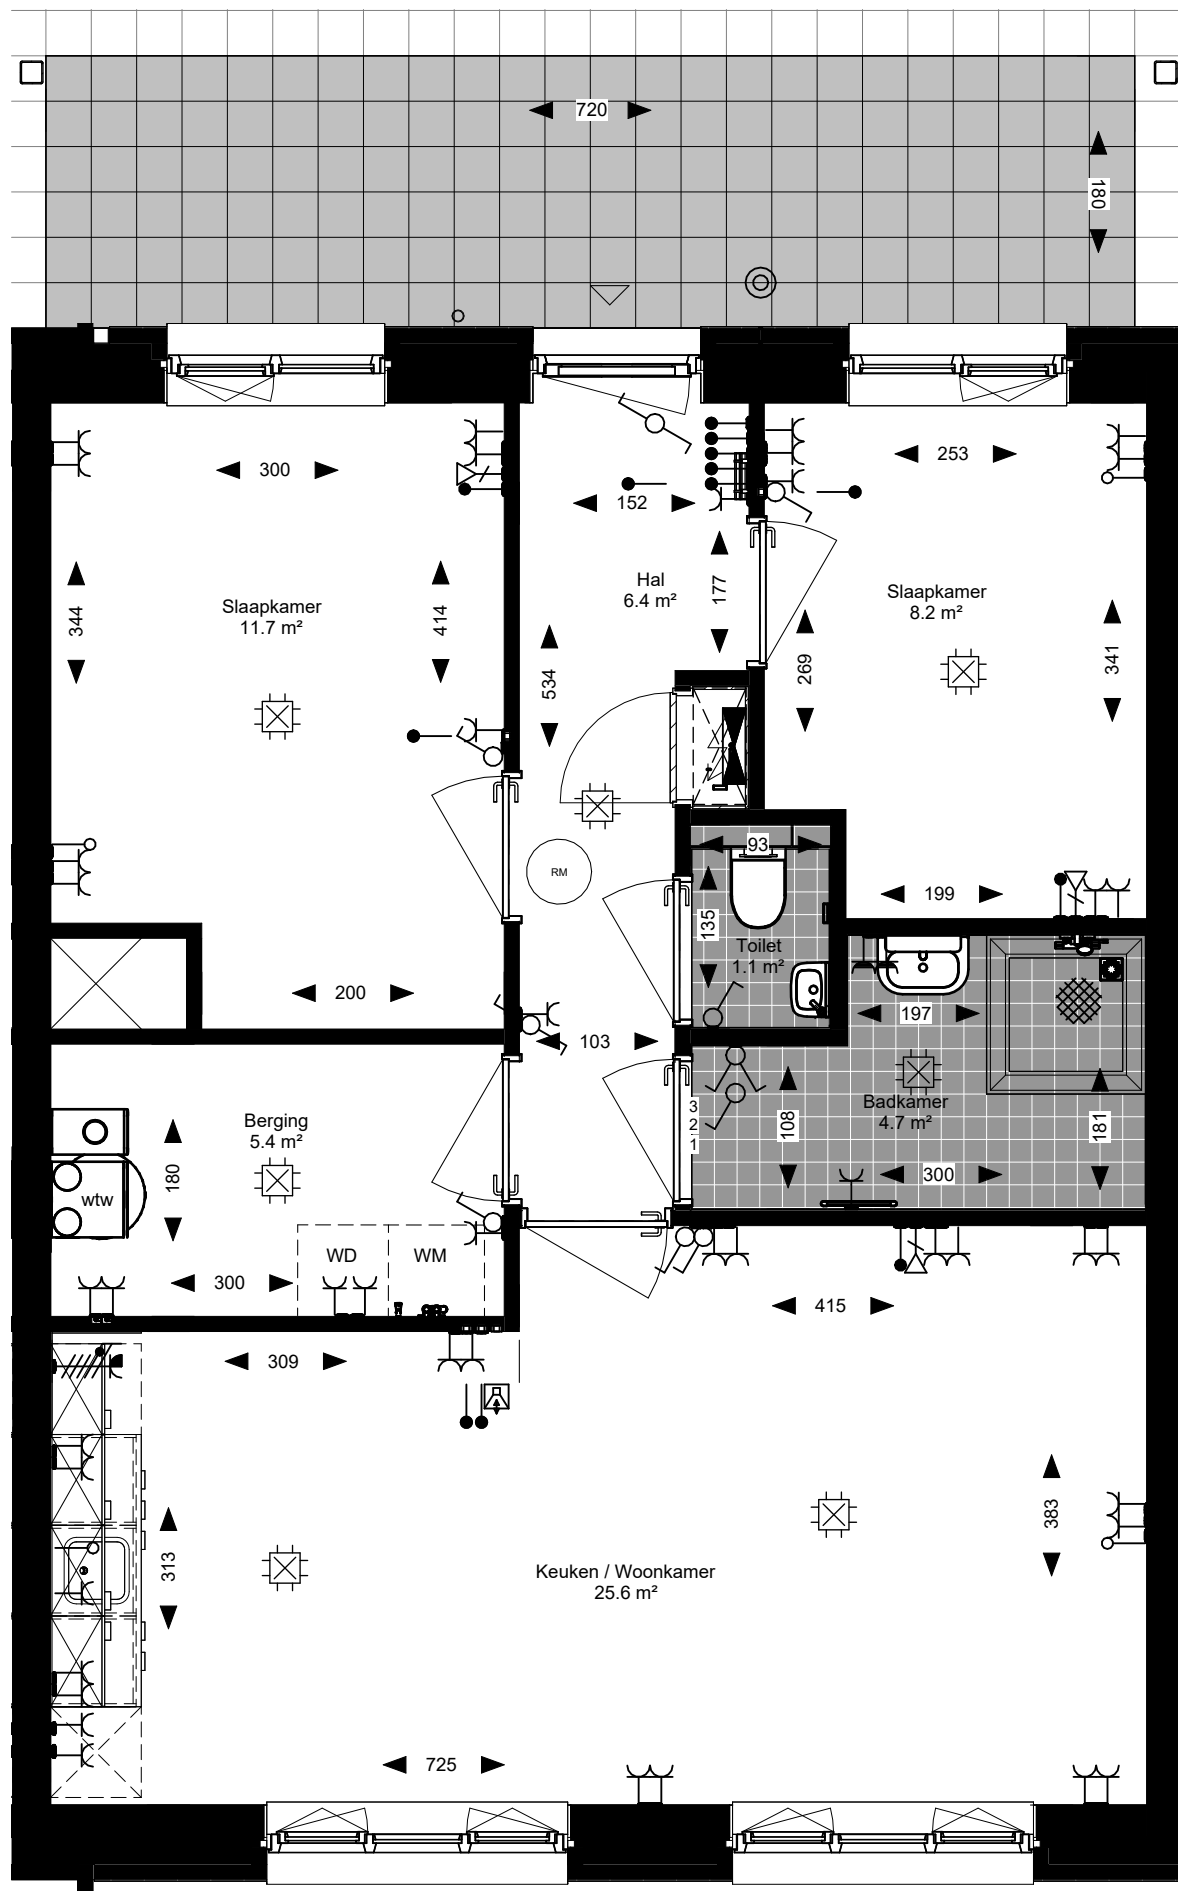

**Woningtype F1b**

**Huisnummers:**  
134  
136  
138

**CONCEPT**

project : **Acmesa Actium Appartementen**  
opdrachtgever : **Actium**  
formaat : **A3**  
schaal : **1:50**  
datum : **11.11.2025**  
tek.nr. : **VH.53**  
onderwerp : **Woningtype F1b**