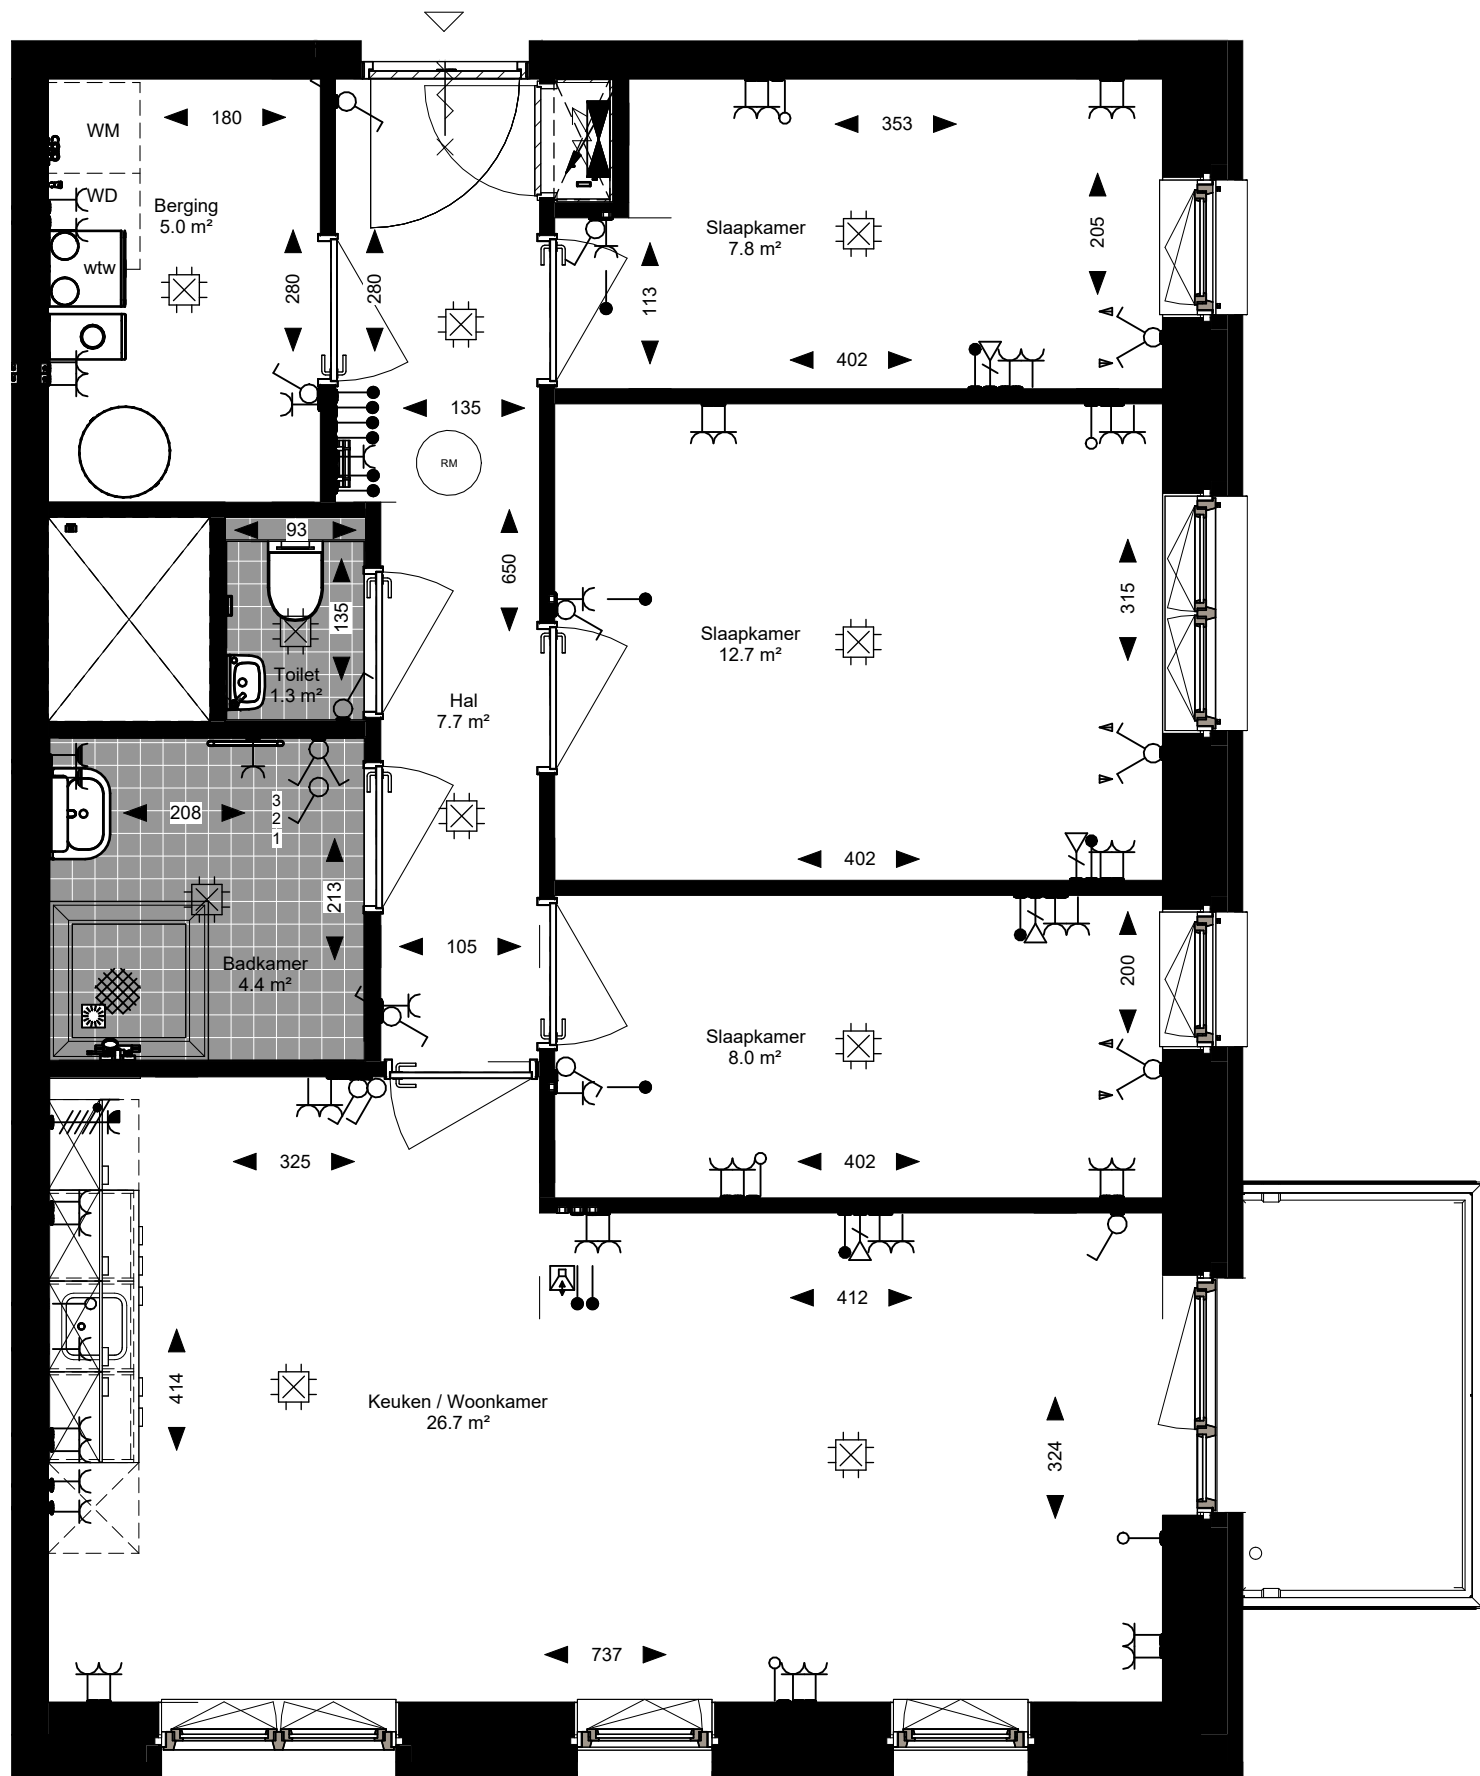

Woningtype D4

Huisnummers:
39
55
71

Legenda

	Entree woning		Contactdoos 3 fasen, Perilex kooktoestel
	Rookmelder		Contactdoos 2-voudig met beschermingscontact
	Aansluitpunt wasmachine		Contactdoos 2-voudig met beschermingscontact, opbouw
	Aansluitpunt wasdroger		Schakelaar voor zonwering op en neer
	Contactdoos 1-voudig met beschermingscontact		2-polige zonweringsschakelaar
	Aansluitpunt CAI, bedraad		Contactdoos 2-voudig met beschermingscontact, waterdicht (IP44)
	Cover plate, alpine white, Covers for data communication		Aardmat
	Aansluitpunt niet bedraad / Loze leiding		Schakelaar, serie-
	Centraaldoos zonder lichtpunt		Driestandenschakelaar
	Centraaldoos met lichtpunt		Schakelaar, enkelpolig
	Communication device		Schakelaar, wissel-
	Drukknop		
	Verdeelinrichting Woning		

CONCEPT

project : **Acmesa Actium Appartementen**
opdrachtgever : **Actium**
formaat : **A3**
schaal : **1:50**
datum : **11.11.2025**
tek.nr. : **VH.43**
onderwerp : **Woningtype D4**