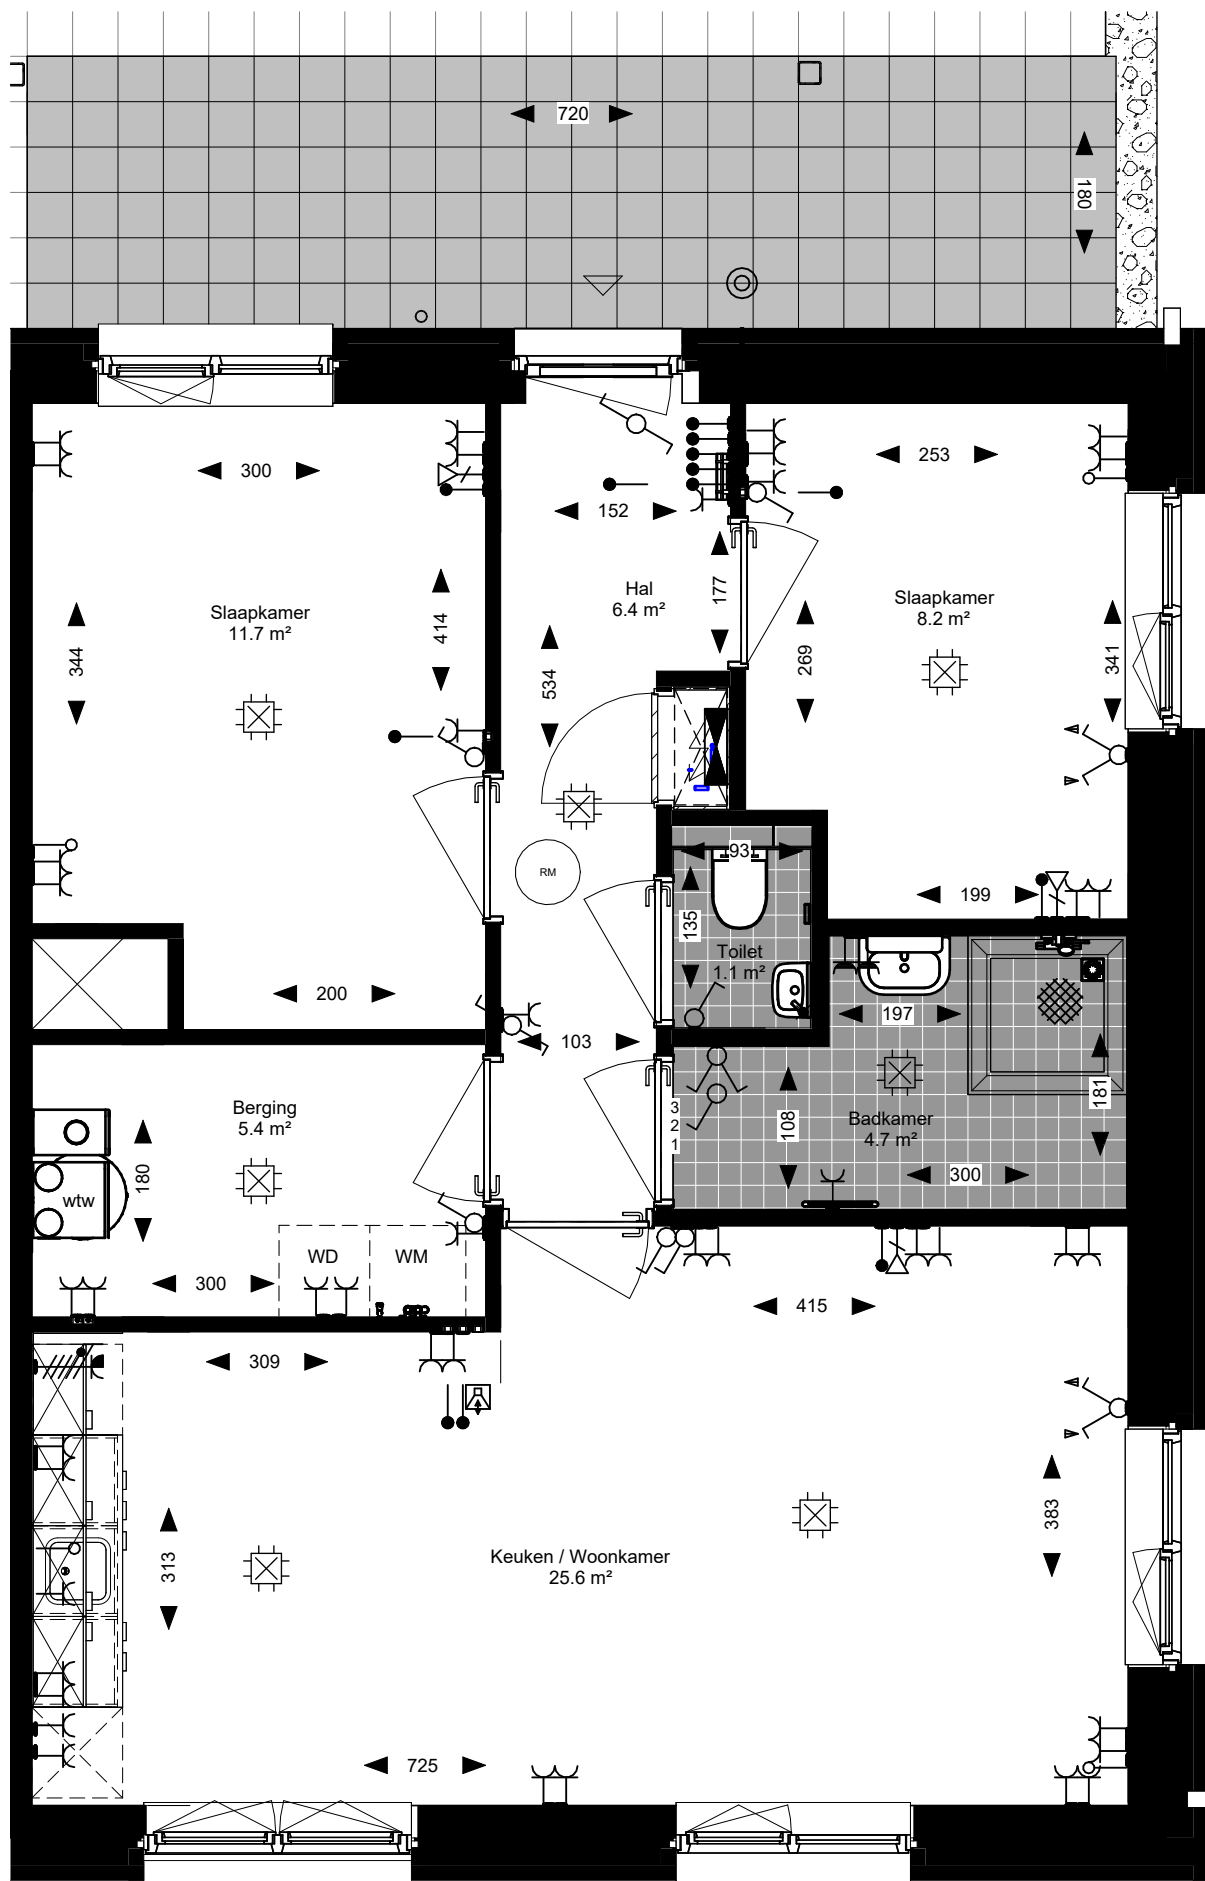

Legenda

- Entree woning
- Rookmelder
- Aansluitpunt wasmachine
- Aansluitpunt wasdroger
- Contactdoos 1-voudig met beschermingscontact
- Aansluitpunt CAI, bedraad
- Cover plate, alpine white, Covers for data communication
- Aansluitpunt niet bedraad / Loze leiding
- Centraaldoos zonder lichtpunt
- Centraaldoos met lichtpunt
- Communication device
- Drukknop
- Verdeelinrichting Woning
- Contactdoos 3 fasen, Perilex kooktoestel
- Contactdoos 2-voudig met beschermingscontact
- Contactdoos 2-voudig met beschermingscontact, opbouw
- Schakelaar voor zonwering op en neer
- 2-polige zonweringsschakelaar
- Contactdoos 2-voudig met beschermingscontact, waterdicht (IP44)
- Aardmat
- Schakelaar, serie-
- Driestandenschakelaar
- Schakelaar, enkelpolig
- Schakelaar, wissel-