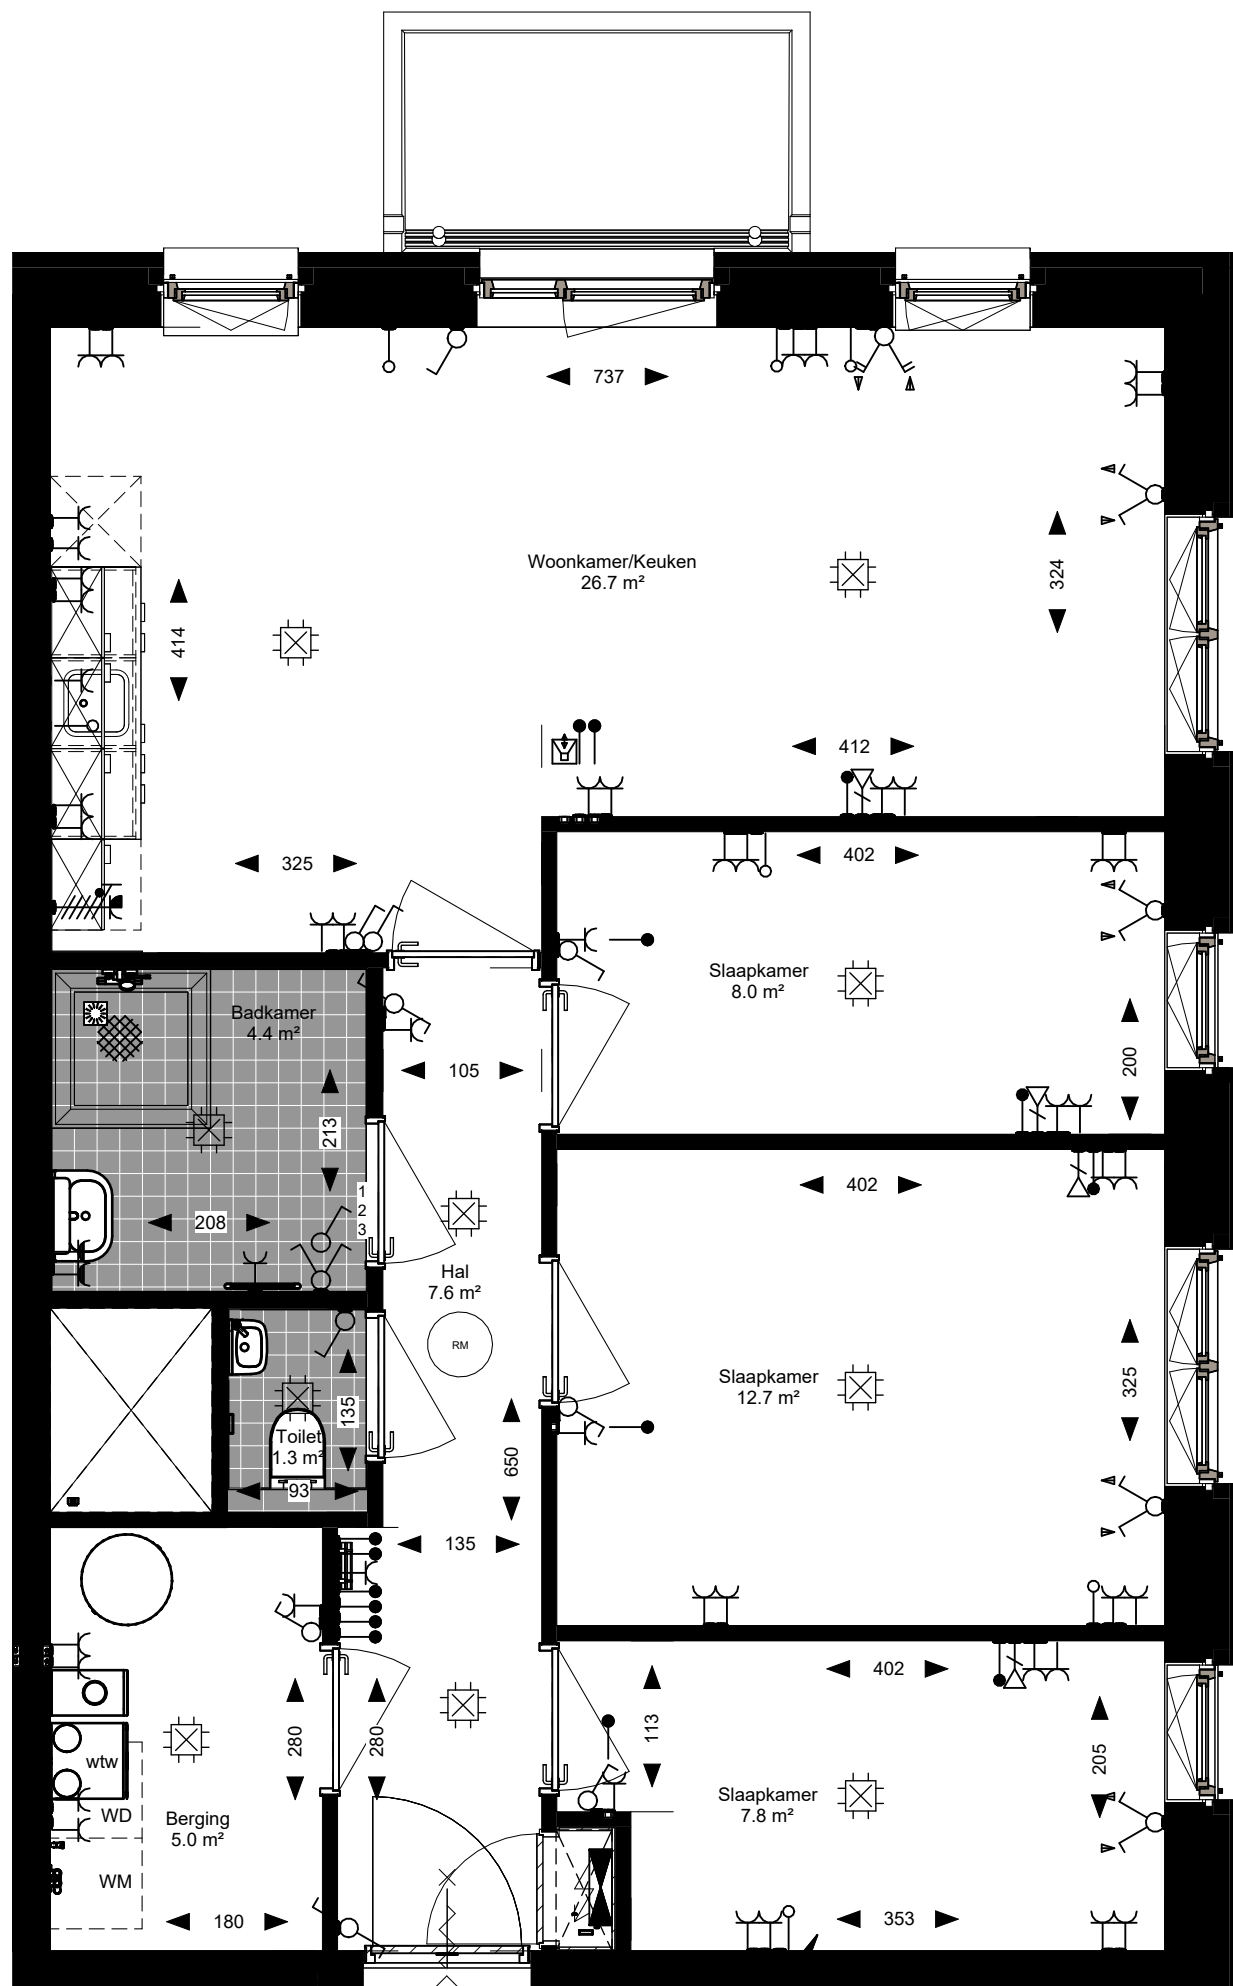

Woningtype B2

Huisnummers:

26 58
34 66
42 74
50

Legenda

	Entree woning		Contactdoos 3 fasen, Perilex kooktoestel
	Rookmelder		Contactdoos 2-voudig met beschermingscontact
	Aansluitpunt wasmachine		Contactdoos 2-voudig met beschermingscontact, opbouw
	Aansluitpunt wasdroger		Schakelaar voor zonwering op en neer
	Contactdoos 1-voudig met beschermingscontact		2-polige zonweringsschakelaar
	Aansluitpunt CAI, bedraad		Contactdoos 2-voudig met beschermingscontact, waterdicht (IP44)
	Cover plate, alpine white, Covers for data communication		Aardmat
	Aansluitpunt niet bedraad / Loze leiding		Schakelaar, serie-
	Centraaldoos zonder lichtpunt		Driestandenschakelaar
	Centraaldoos met lichtpunt		Schakelaar, enkelpolig
	Communication device		Schakelaar, wissel-
	Drukknop		
	Verdeelinrichting Woning		

CONCEPT

project : **Acmesa Actium Appartementen**
opdrachtgever : **Actium**
formaat : **A3**
schaal : **1:50**
datum : **11.11.2025**
tek.nr. : **VH.33**
onderwerp : **Woningtype B2**