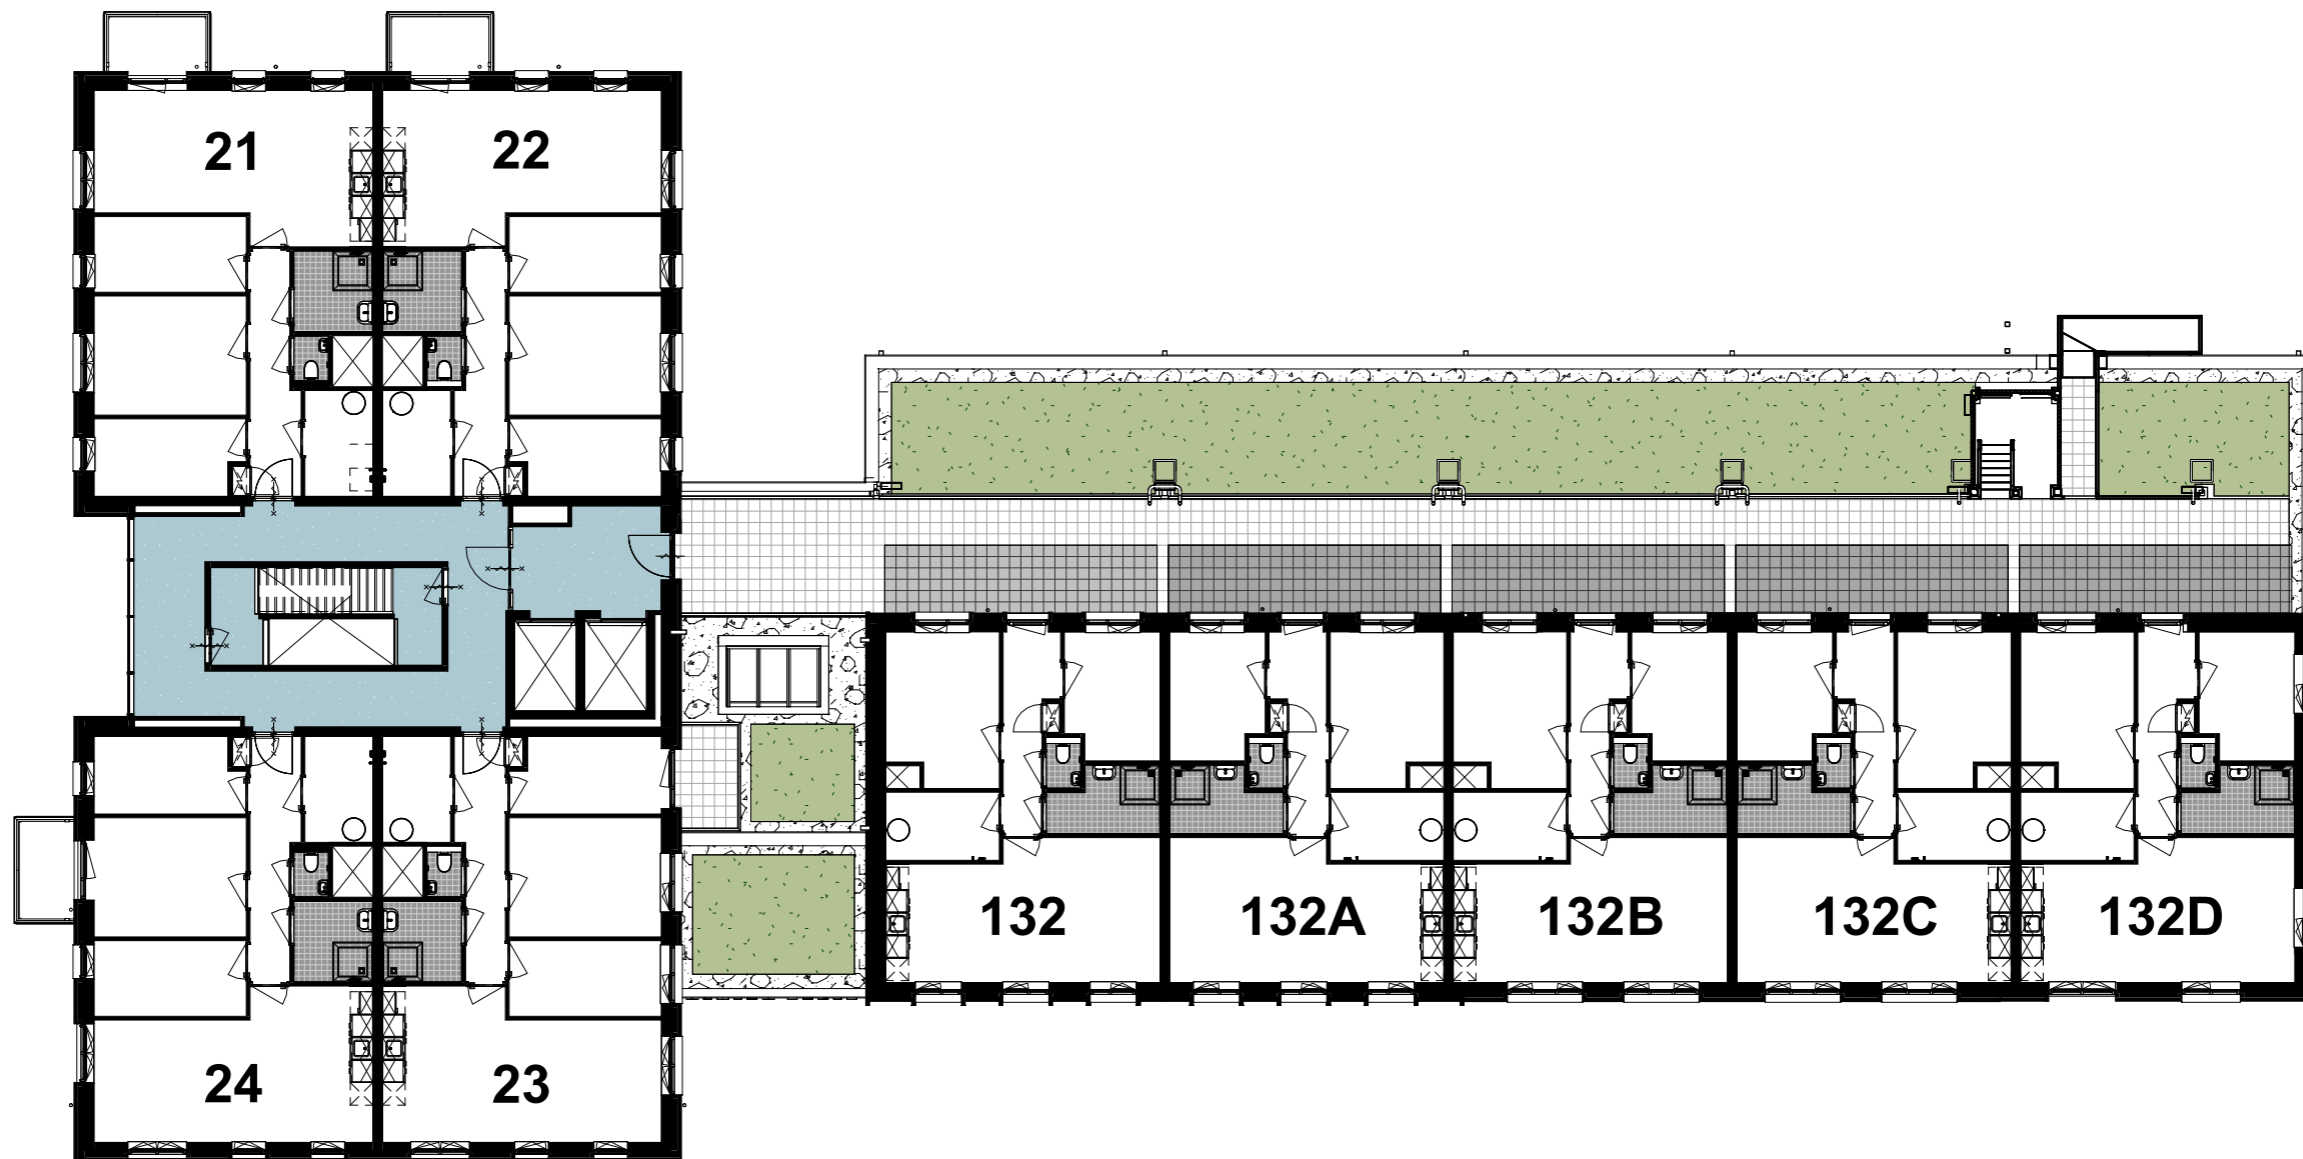

1ste Verdieping

CONCEPT

project : Acmesa Actium Appartementen
opdrachtgever : Actium
formaat : A3
schaal : 1:50
datum : 11.11.2025
tek.nr. : VH.45
onderwerp : V1 huisn.overzicht