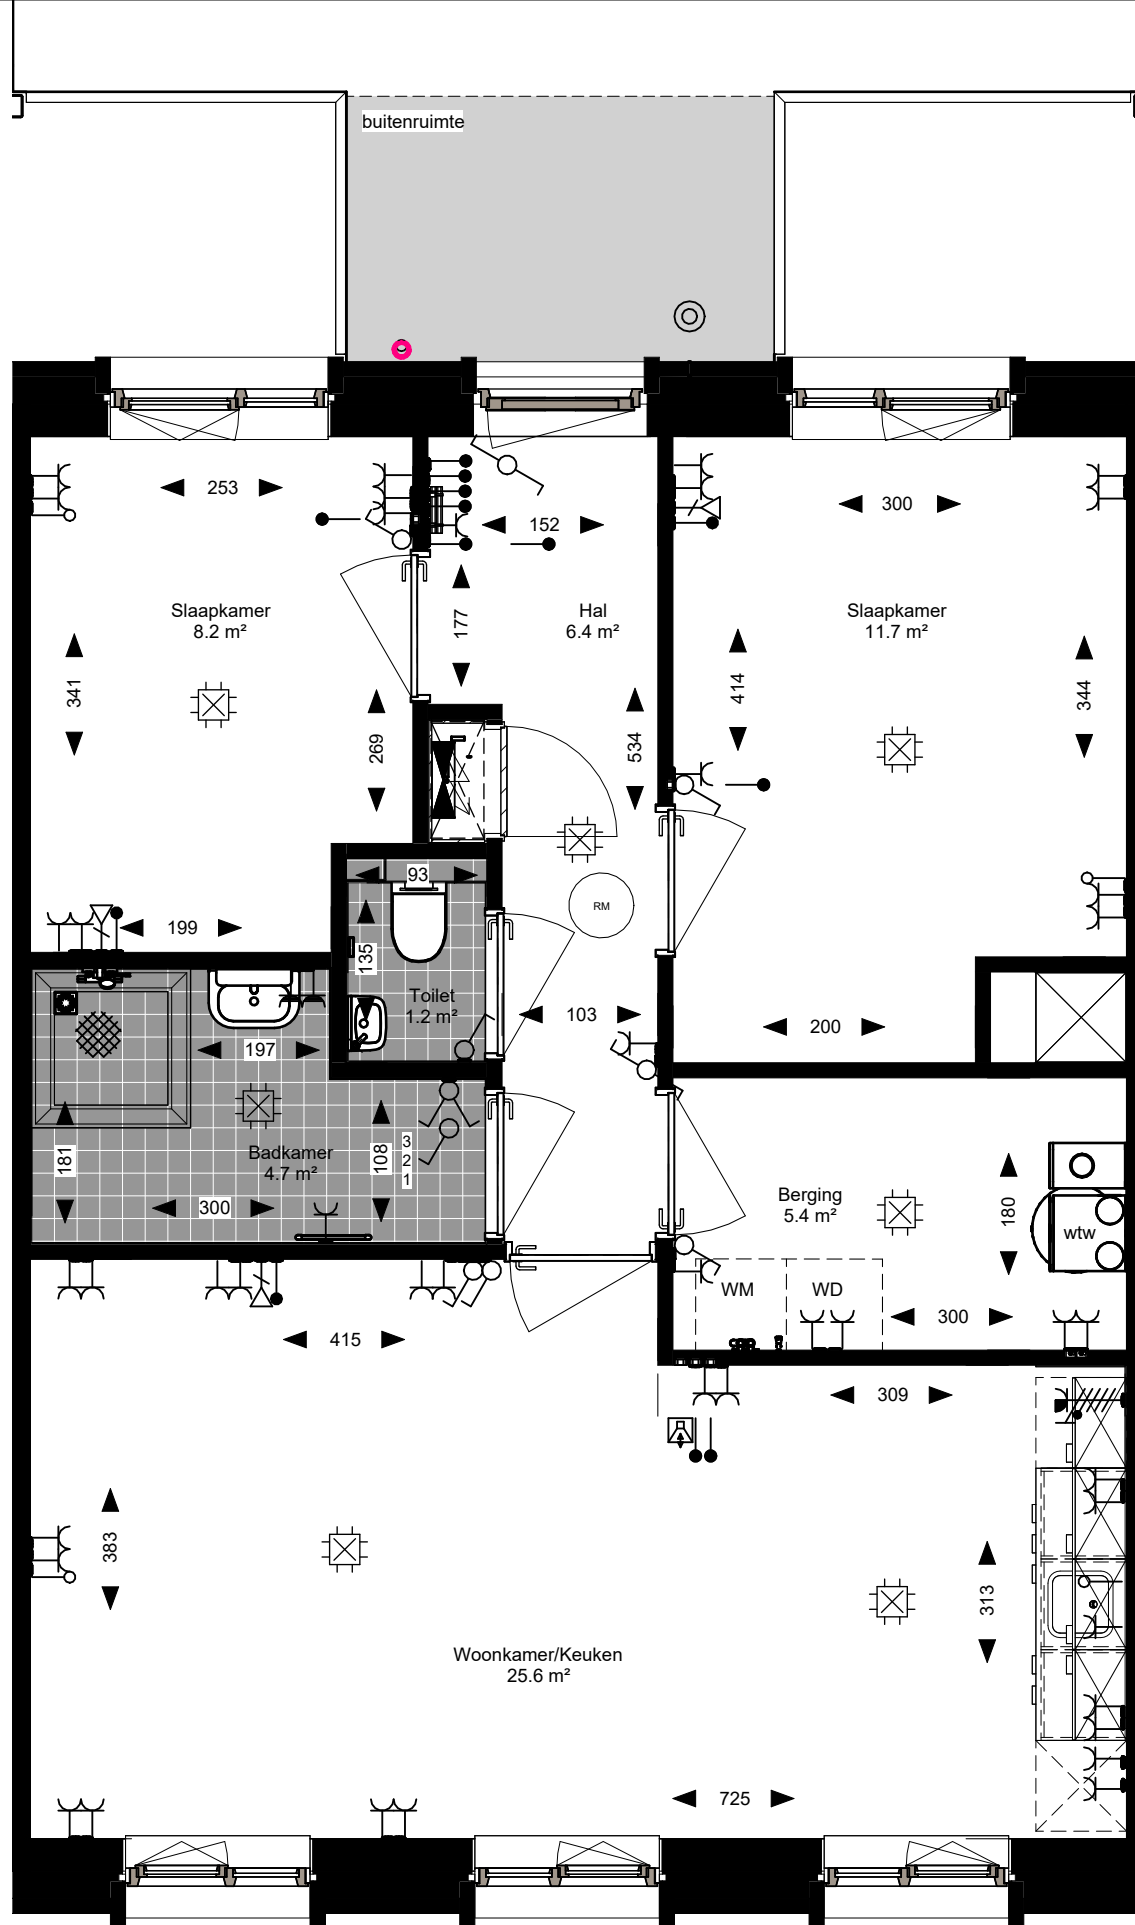

Legenda

- Entree woning
- Rookmelder
- Aansluitpunt wasmachine
- Aansluitpunt wasdroger
- Contactdoos 1-voudig met beschermingscontact
- Aansluitpunt CAI, bedraad
- Cover plate, alpine white, Covers for data communication
- Aansluitpunt niet bedraad / Loze leiding
- Centraaldoos zonder lichtpunt
- Centraaldoos met lichtpunt
- Communication device
- Drukknop
- Verdeelinrichting Woning
- Contactdoos 3 fasen, Perilex kooktoestel
- Contactdoos 2-voudig met beschermingscontact
- Contactdoos 2-voudig met beschermingscontact, opbouw
- Schakelaar voor zonwering op en neer
- 2-polige zonweringsschakelaar
- Contactdoos 2-voudig met beschermingscontact, waterdicht (IP44)
- Aardmat
- Schakelaar, serie-
- Driestandenschakelaar
- Schakelaar, enkelpolig
- Schakelaar, wissel-

Woningtype G1b

Huisnummers:
134A
136A
138A

CONCEPT

project : **Acmesa Actium Appartementen**
opdrachtgever : **Actium**
formaat : **A3**
schaal : **1:50**
datum : **11.11.2025**
tek.nr. : **VH.55**
onderwerp : **Woningtype G1b**