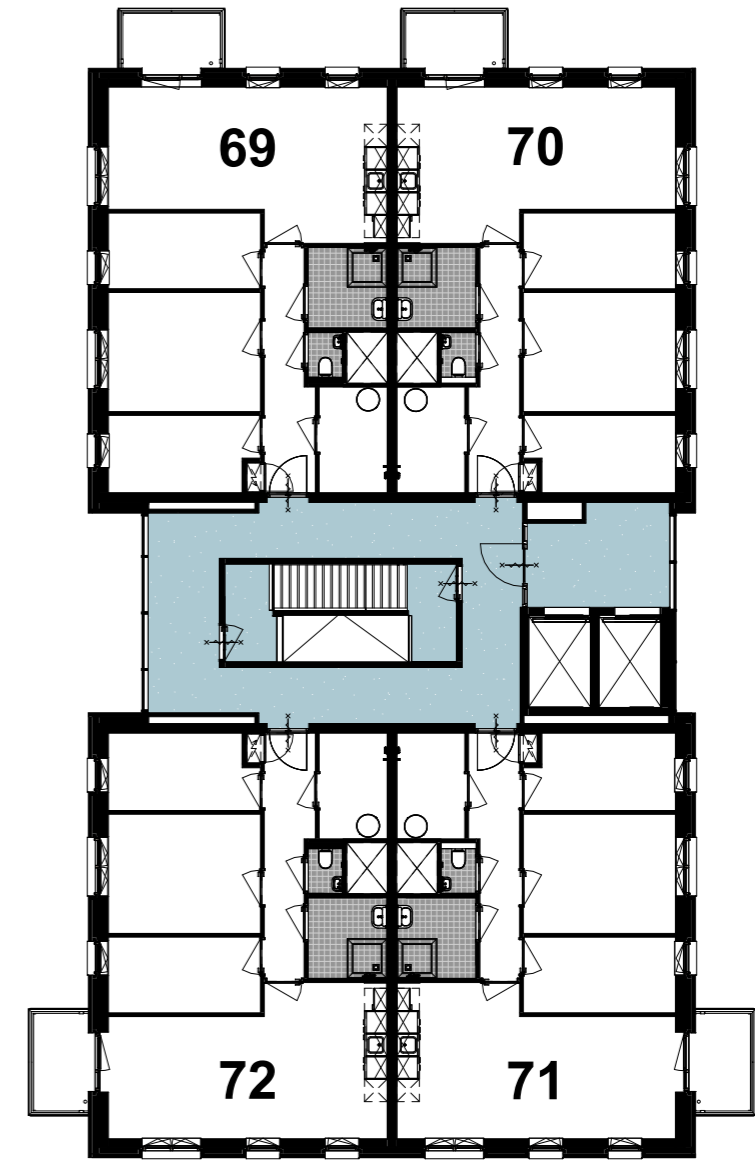

13de Verdieping

CONCEPT

project : **Acmesa Actium Appartementen**
opdrachtgever : **Actium**
formaat : **A3**
schaal : **1:50**
datum : **11.11.2025**
tek.nr. : **VH.51**
onderwerp : **V11-V13 huisn.overzicht**