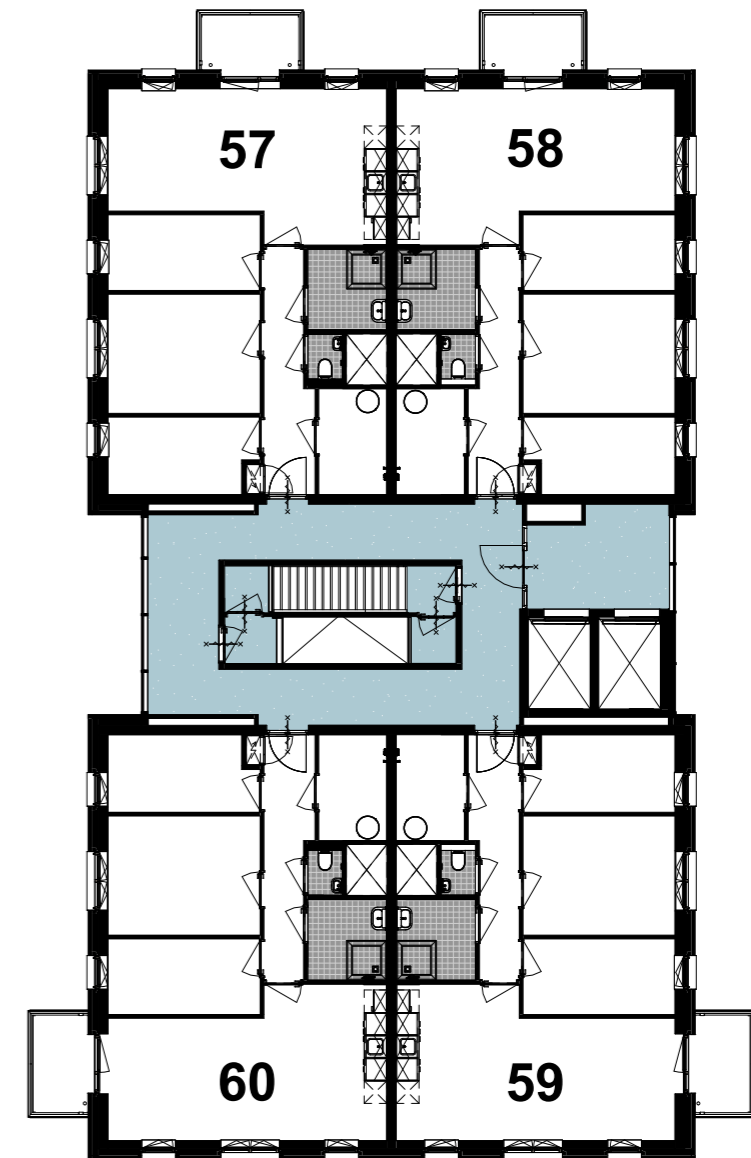

10de Verdieping

CONCEPT

project : **Acmesa Actium Appartementen**
opdrachtgever : **Actium**
formaat : **A3**
schaal : **1:50**
datum : **11.11.2025**
tek.nr. : **VH.50**
onderwerp : **V8-V10 huisn.overzicht**