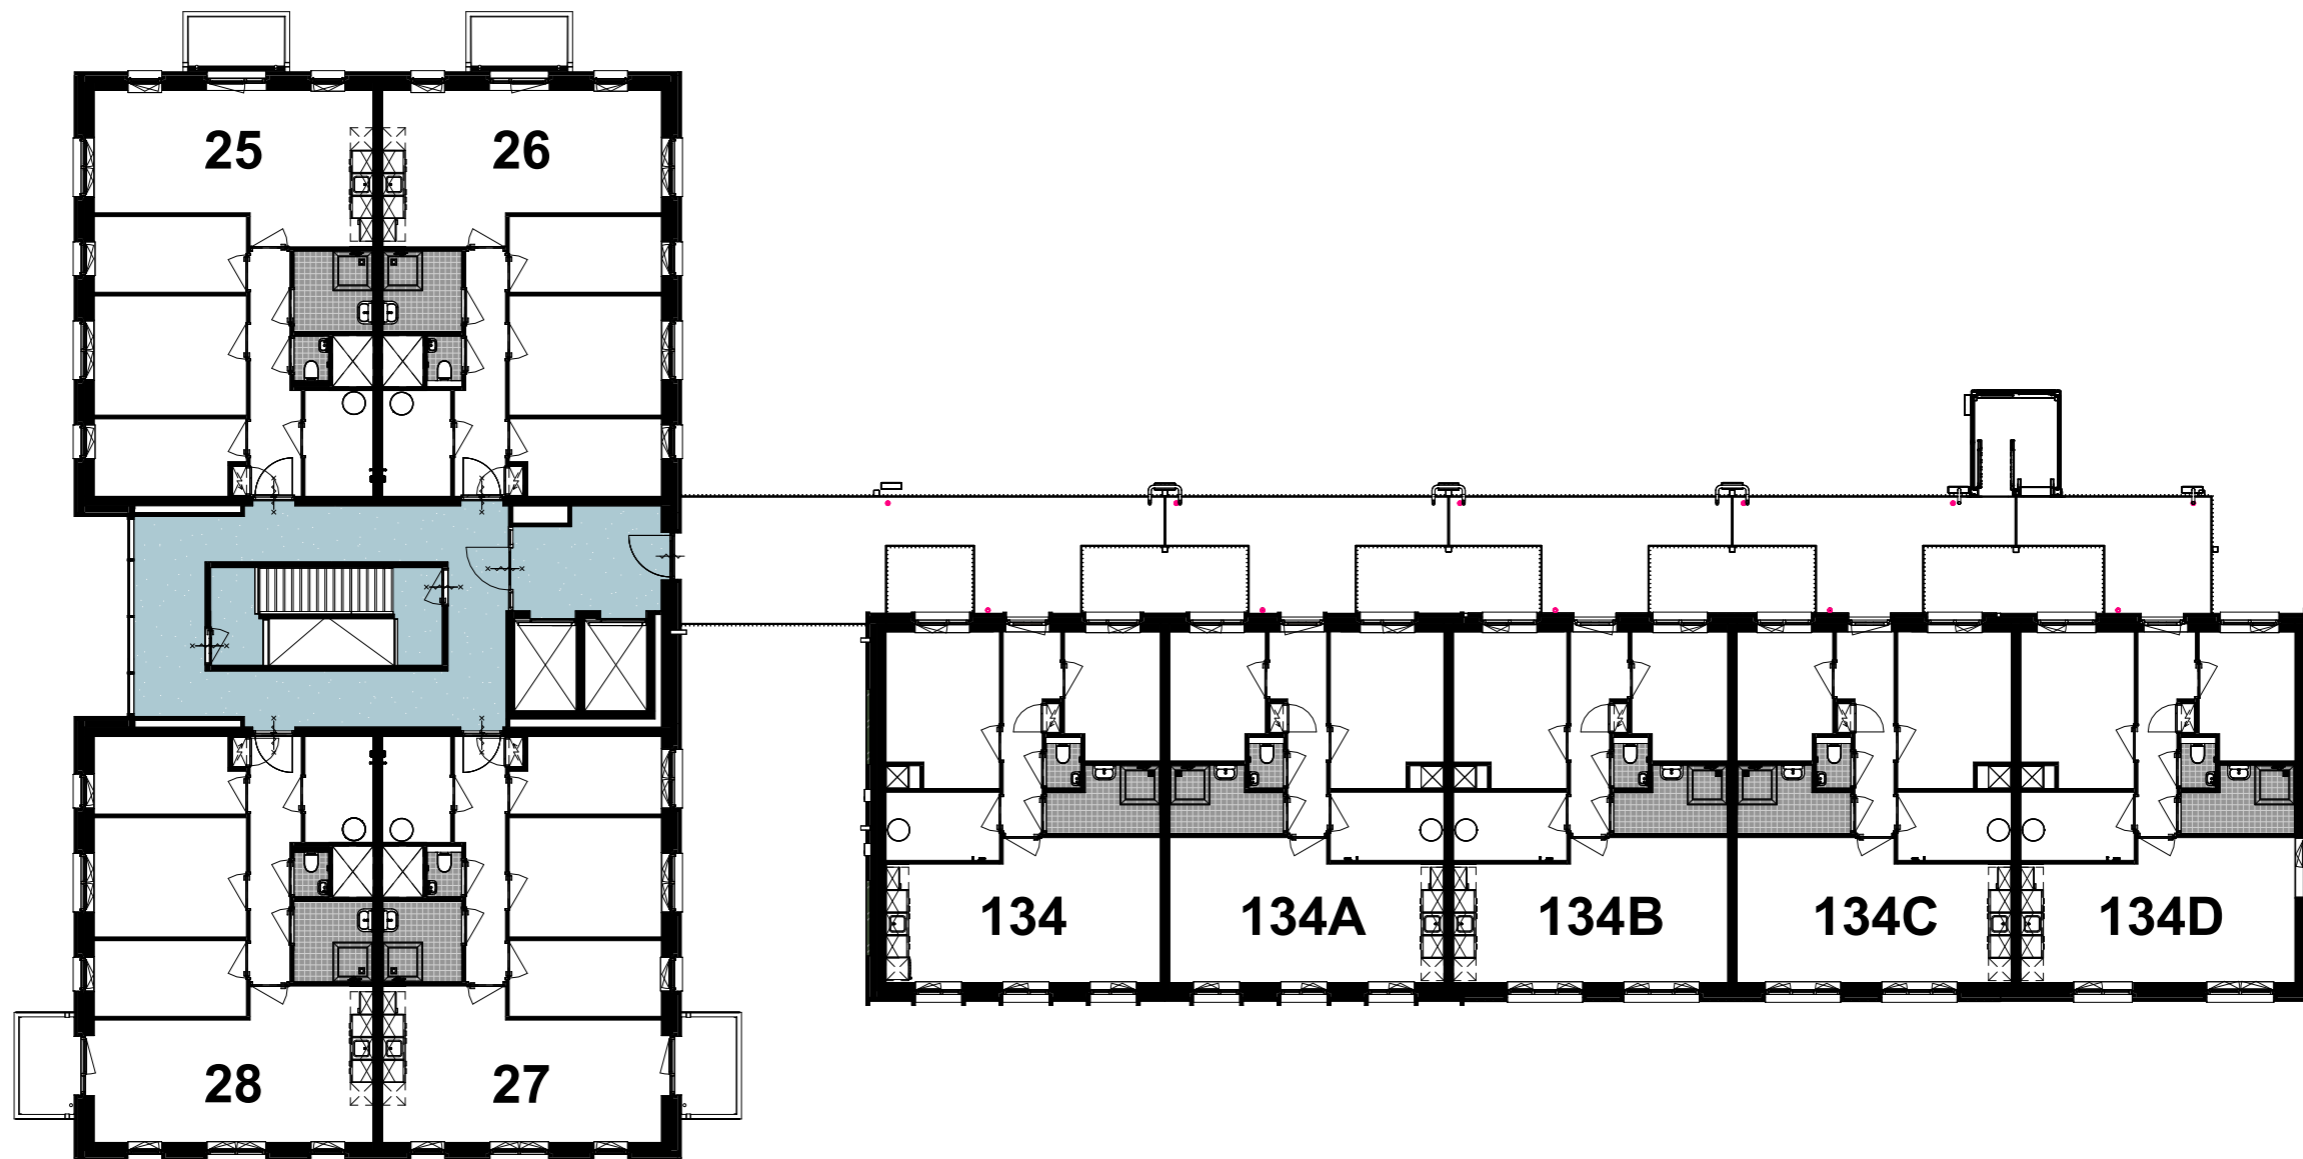

2de Verdieping

CONCEPT

project : **Acmesa Actium Appartementen**
opdrachtgever : **Actium**
formaat : **A3**
schaal : **1:50**
datum : **11.11.2025**
tek.nr. : **VH.46**
onderwerp : **V2 huisn.overzicht**