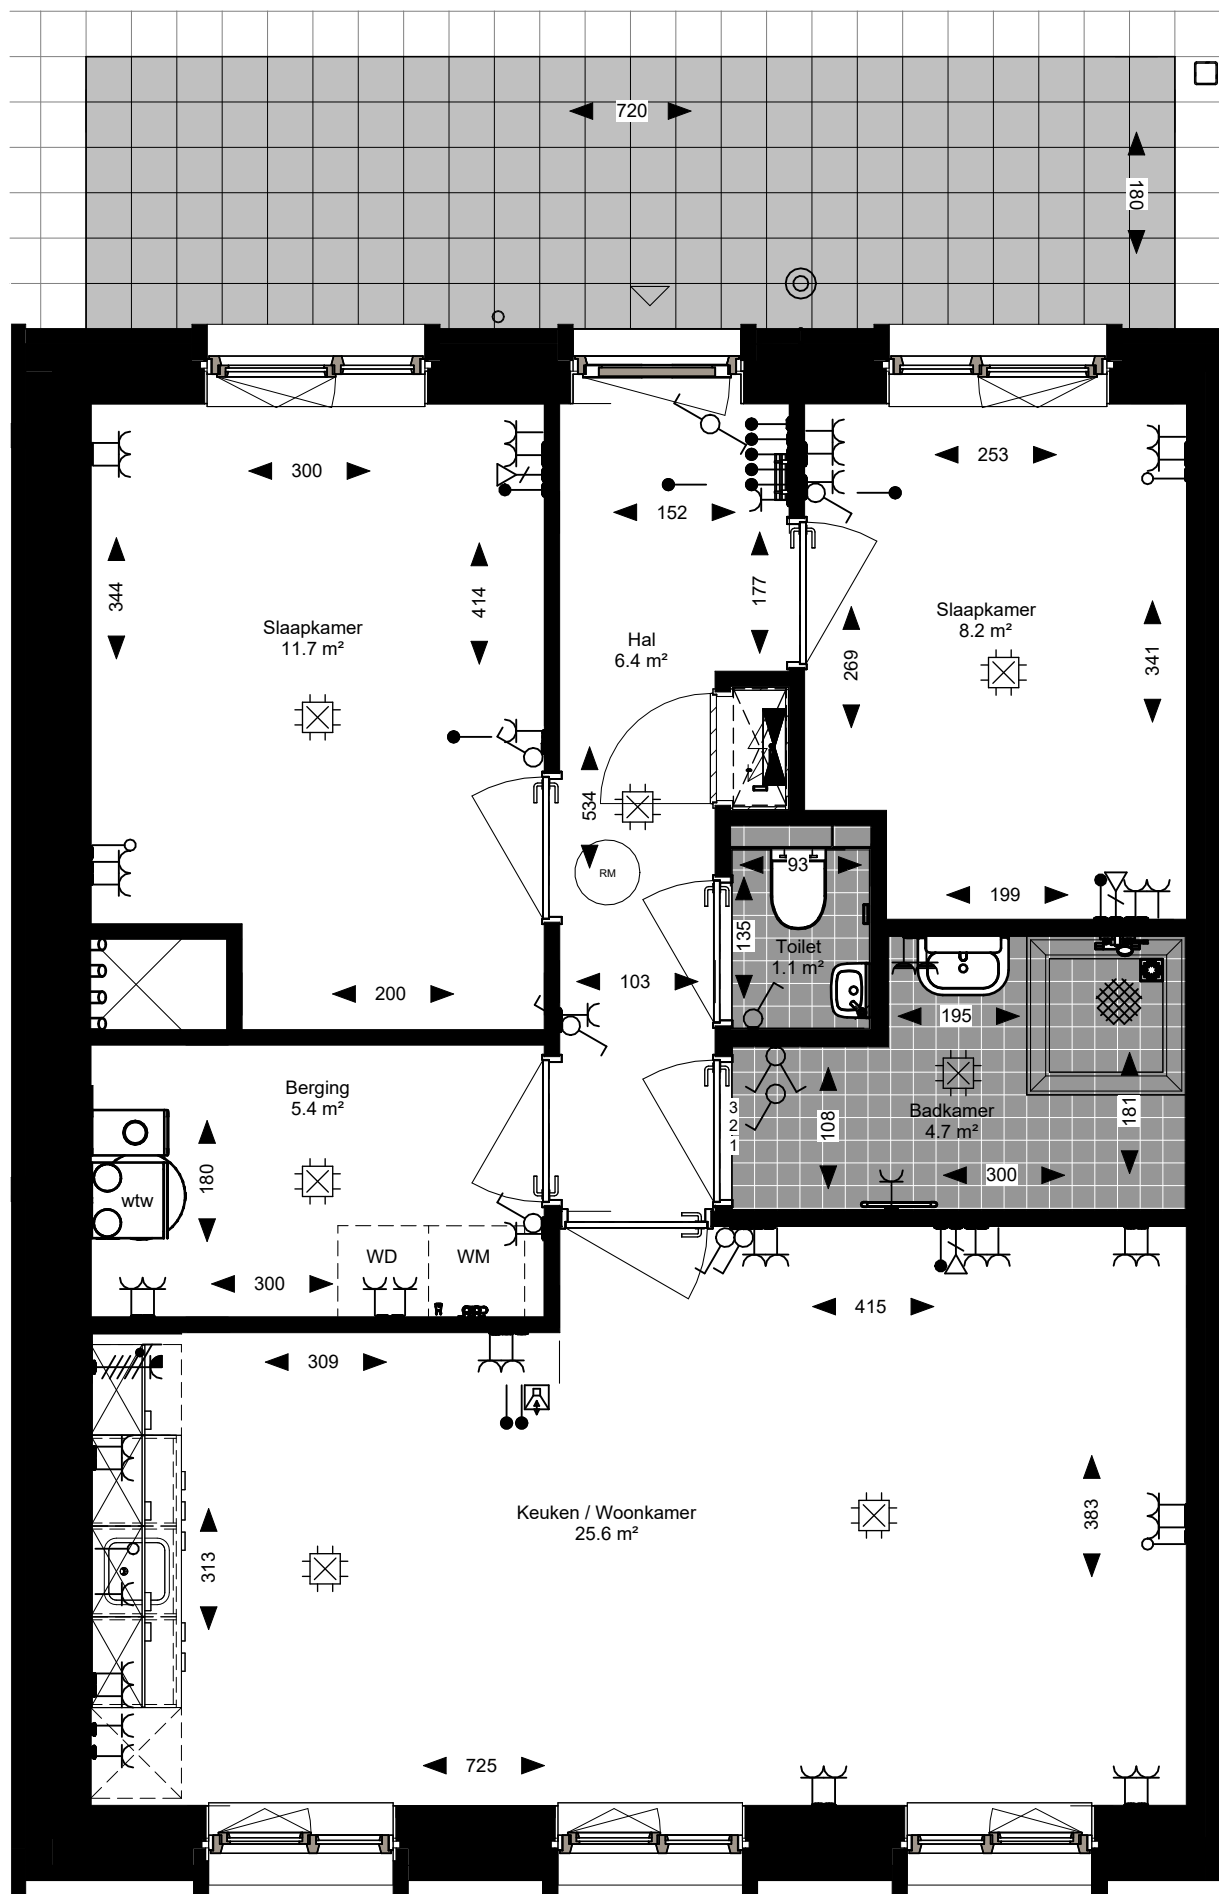

**Woningtype E**

Huisnummers:  
130

**CONCEPT**

project : **Acmesa Actium Appartementen**  
 opdrachtgever : **Actium**  
 formaat : **A3**  
 schaal : **1:50**  
 datum : **11.11.2025**  
 tek.nr. : **VH.21**  
 onderwerp : **Woningtype E**