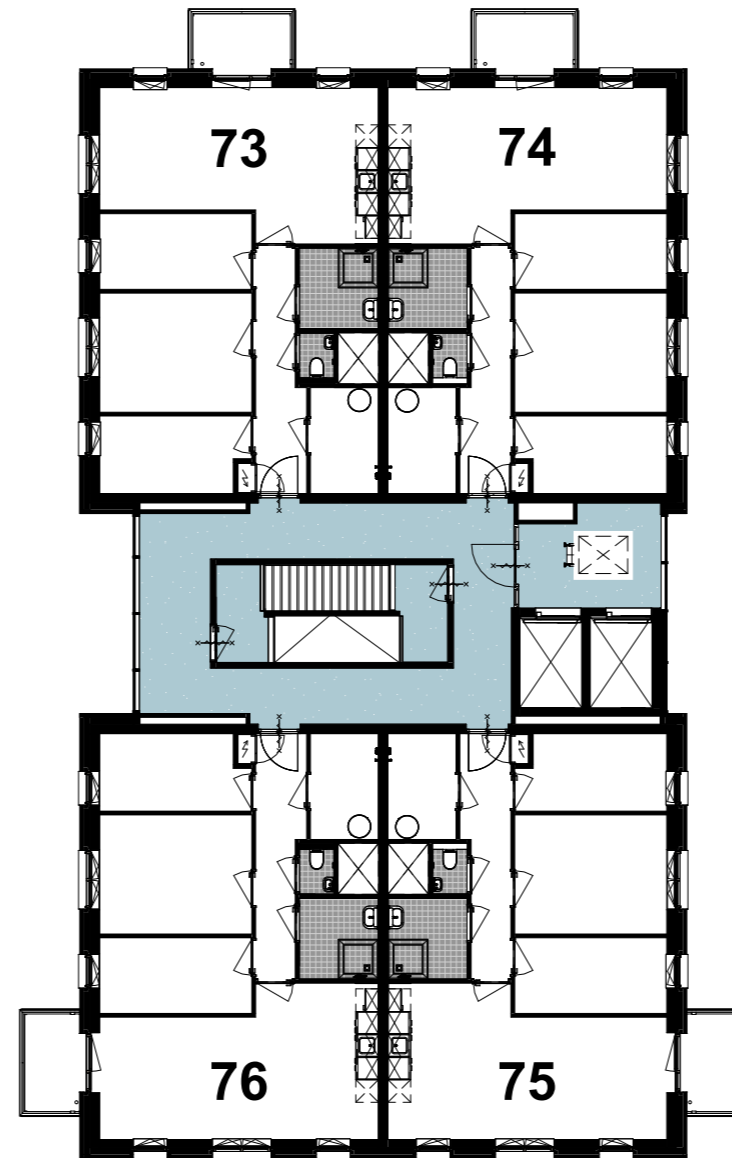

14de Verdieping

CONCEPT

project : **Acmesa Actium Appartementen**
opdrachtgever : **Actium**
formaat : **A3**
schaal : **1:50**
datum : **11.11.2025**
tek.nr. : **VH.52**
onderwerp : **V14 huisn.overzicht**