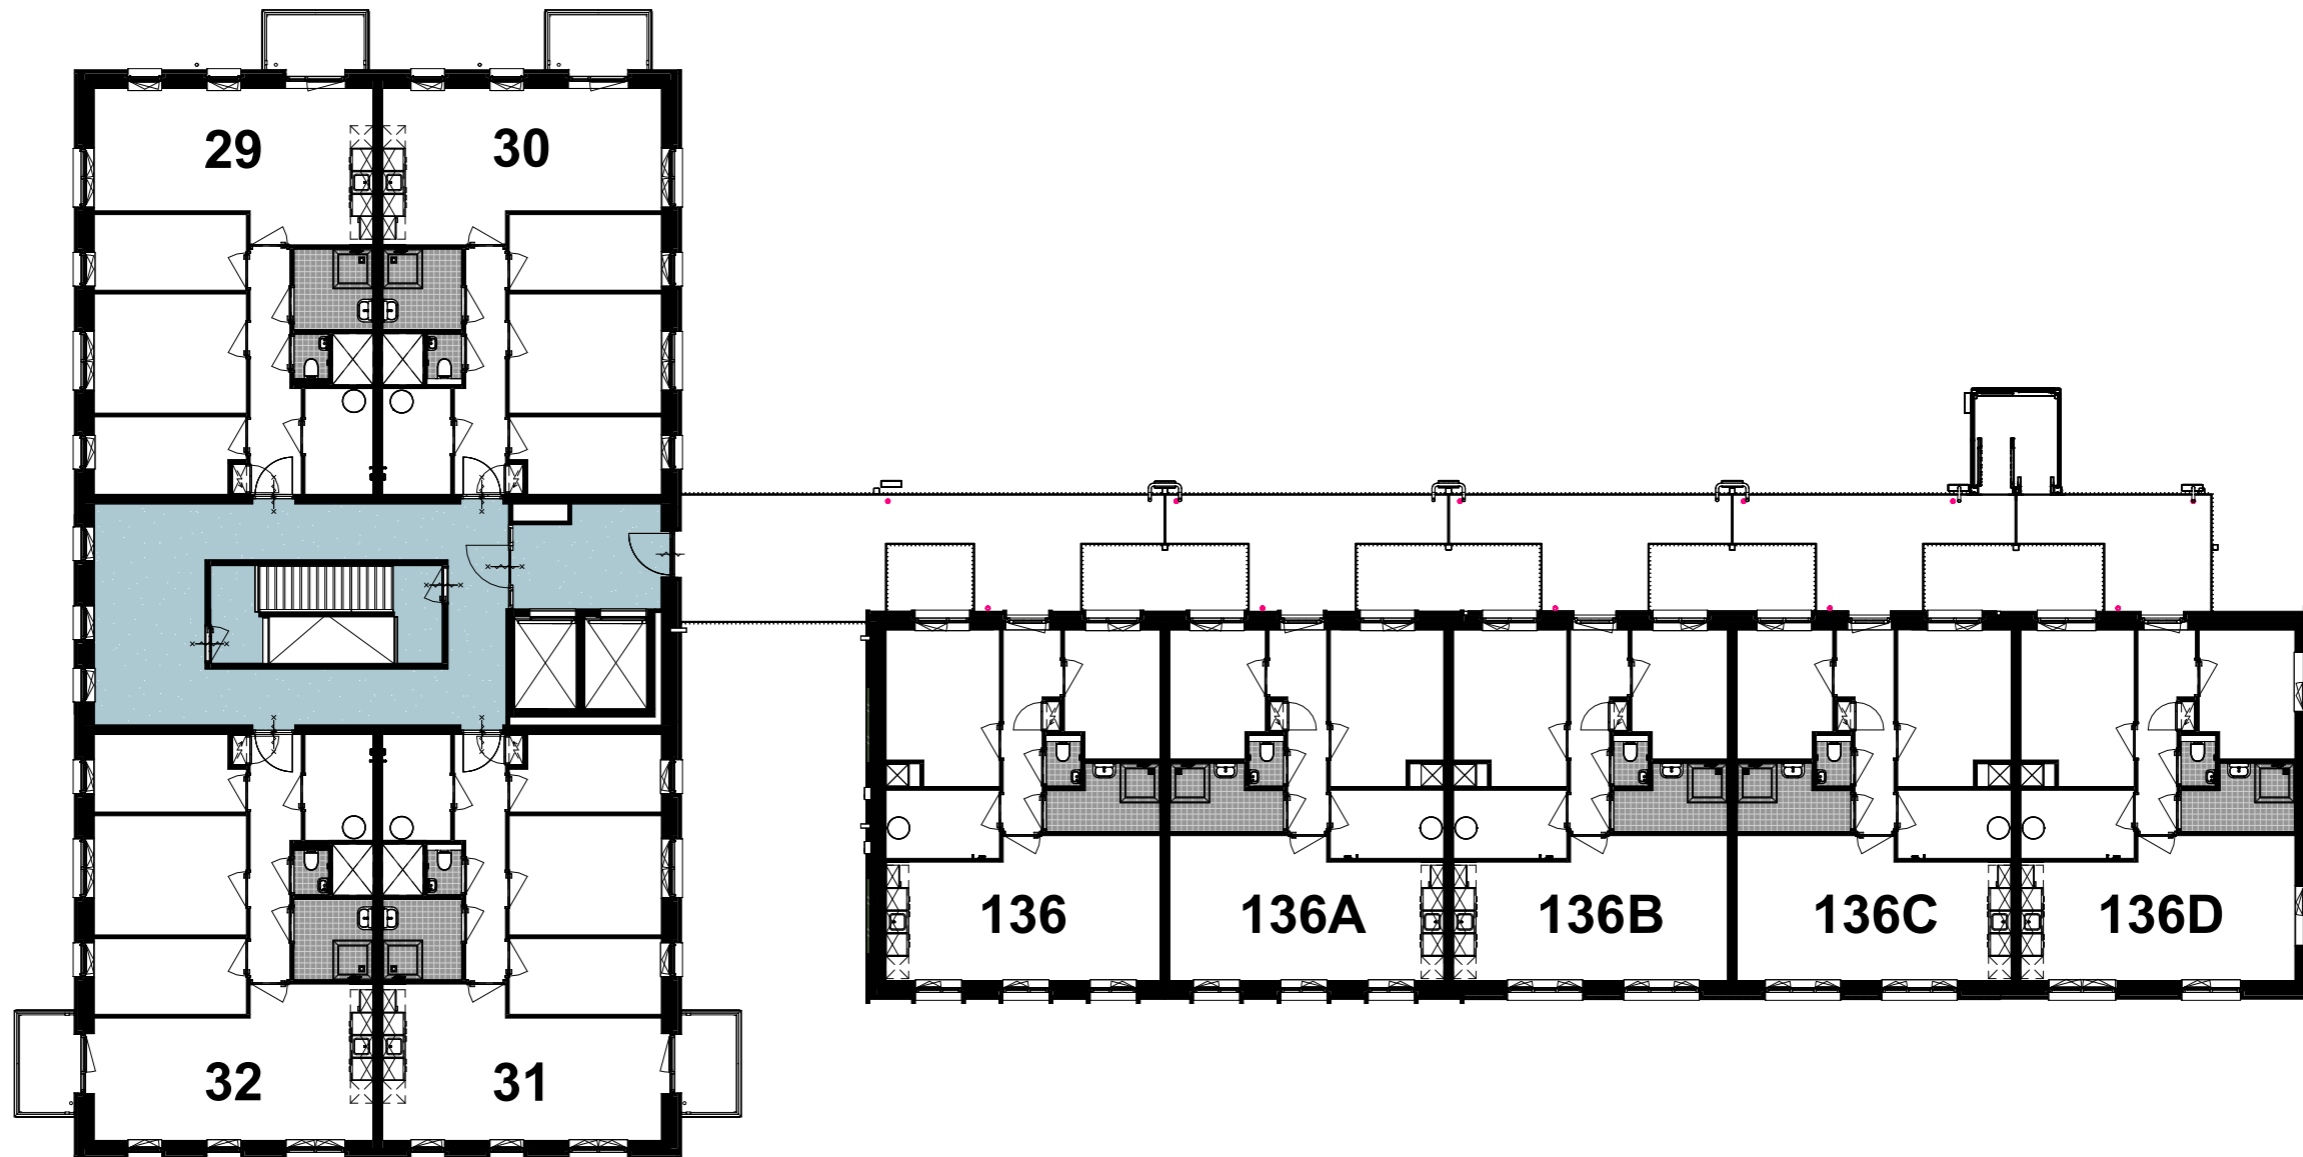

**CONCEPT**

project : **Acmesa Actium Appartementen**  
 opdrachtgever : **Actium**  
 formaat : **A3**  
 schaal : **1:50**  
 datum : **11.11.2025**  
 tek.nr. : **VH.46**  
 onderwerp : **V2 huisn.overzicht**