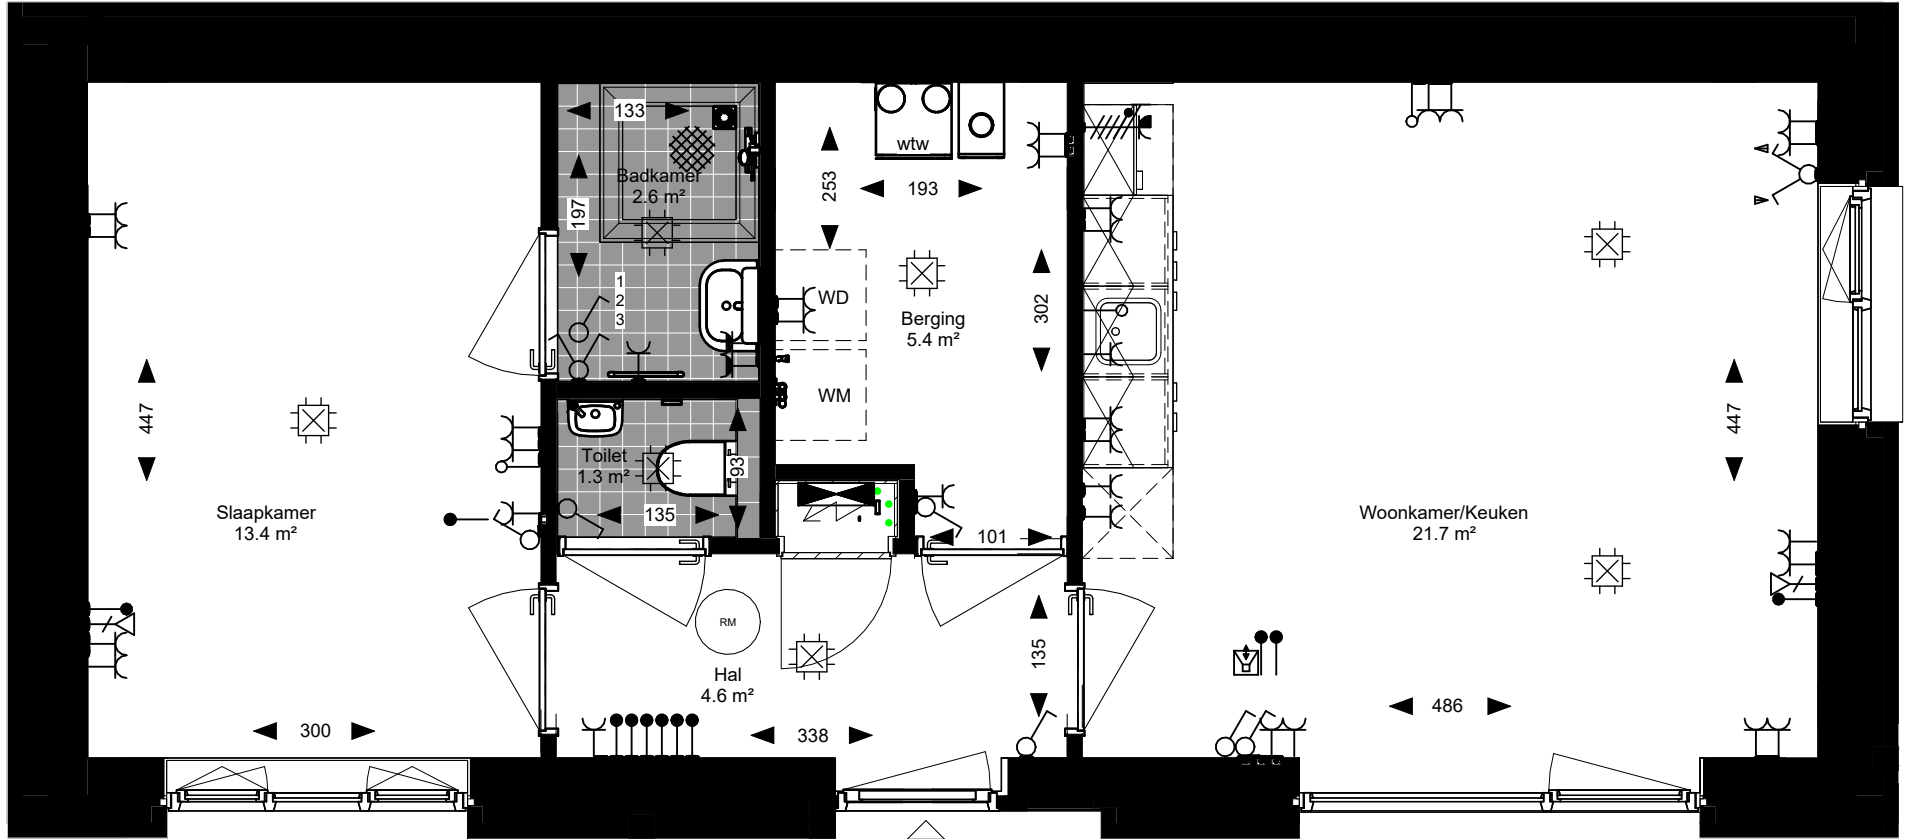

Legenda

	Entree woning		Contactdoos 3 fasen, Perilex kooktoestel
	Rookmelder		Contactdoos 2-voudig met beschermingscontact
	Aansluitpunt wasmachine		Contactdoos 2-voudig met beschermingscontact, opbouw
	Aansluitpunt wasdroger		Schakelaar voor zonwering op en neer
	Contactdoos 1-voudig met beschermingscontact		2-polige zonweringsschakelaar
	Aansluitpunt CAI, bedraad		Contactdoos 2-voudig met beschermingscontact, waterdicht (IP44)
	Cover plate, alpine white, Covers for data communication		Aardmat
	Aansluitpunt niet bedraad / Loze leiding		Schakelaar, serie-
	Centraaldoos zonder lichtpunt		Driestandenschakelaar
	Centraaldoos met lichtpunt		Schakelaar, enkelpolig
	Communication device		Schakelaar, wissel-
	Drukknop		
	Verdeelinrichting Woning