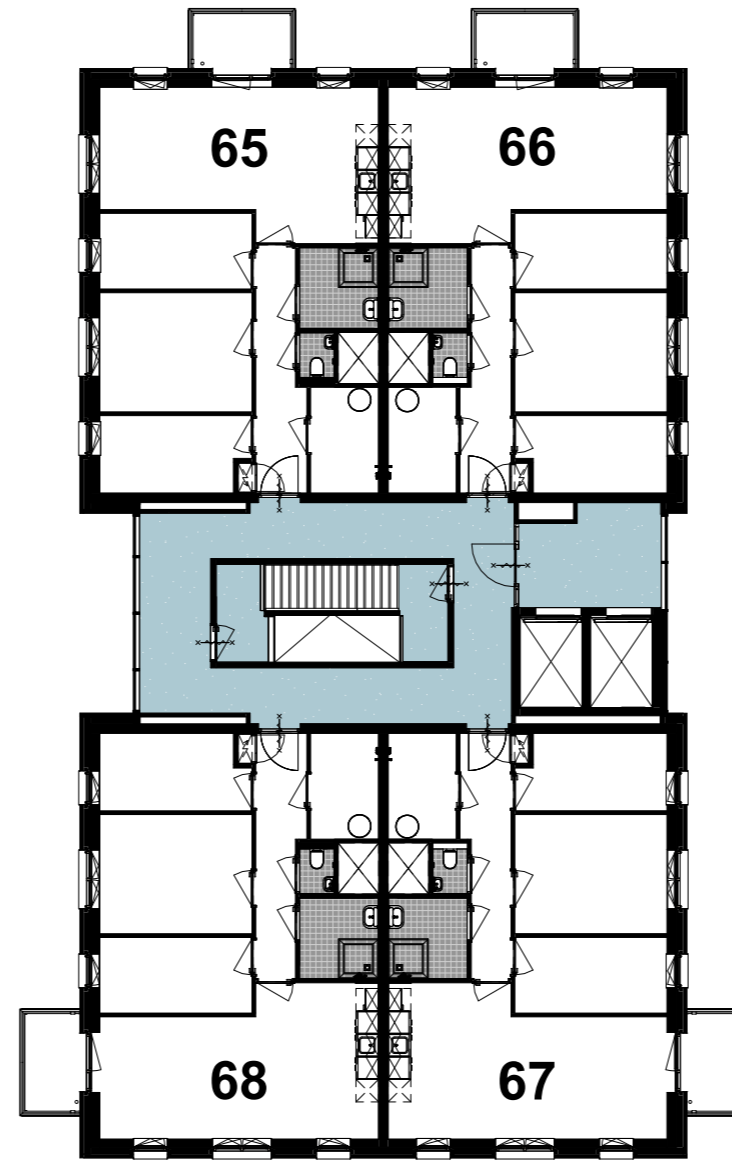

12de Verdieping