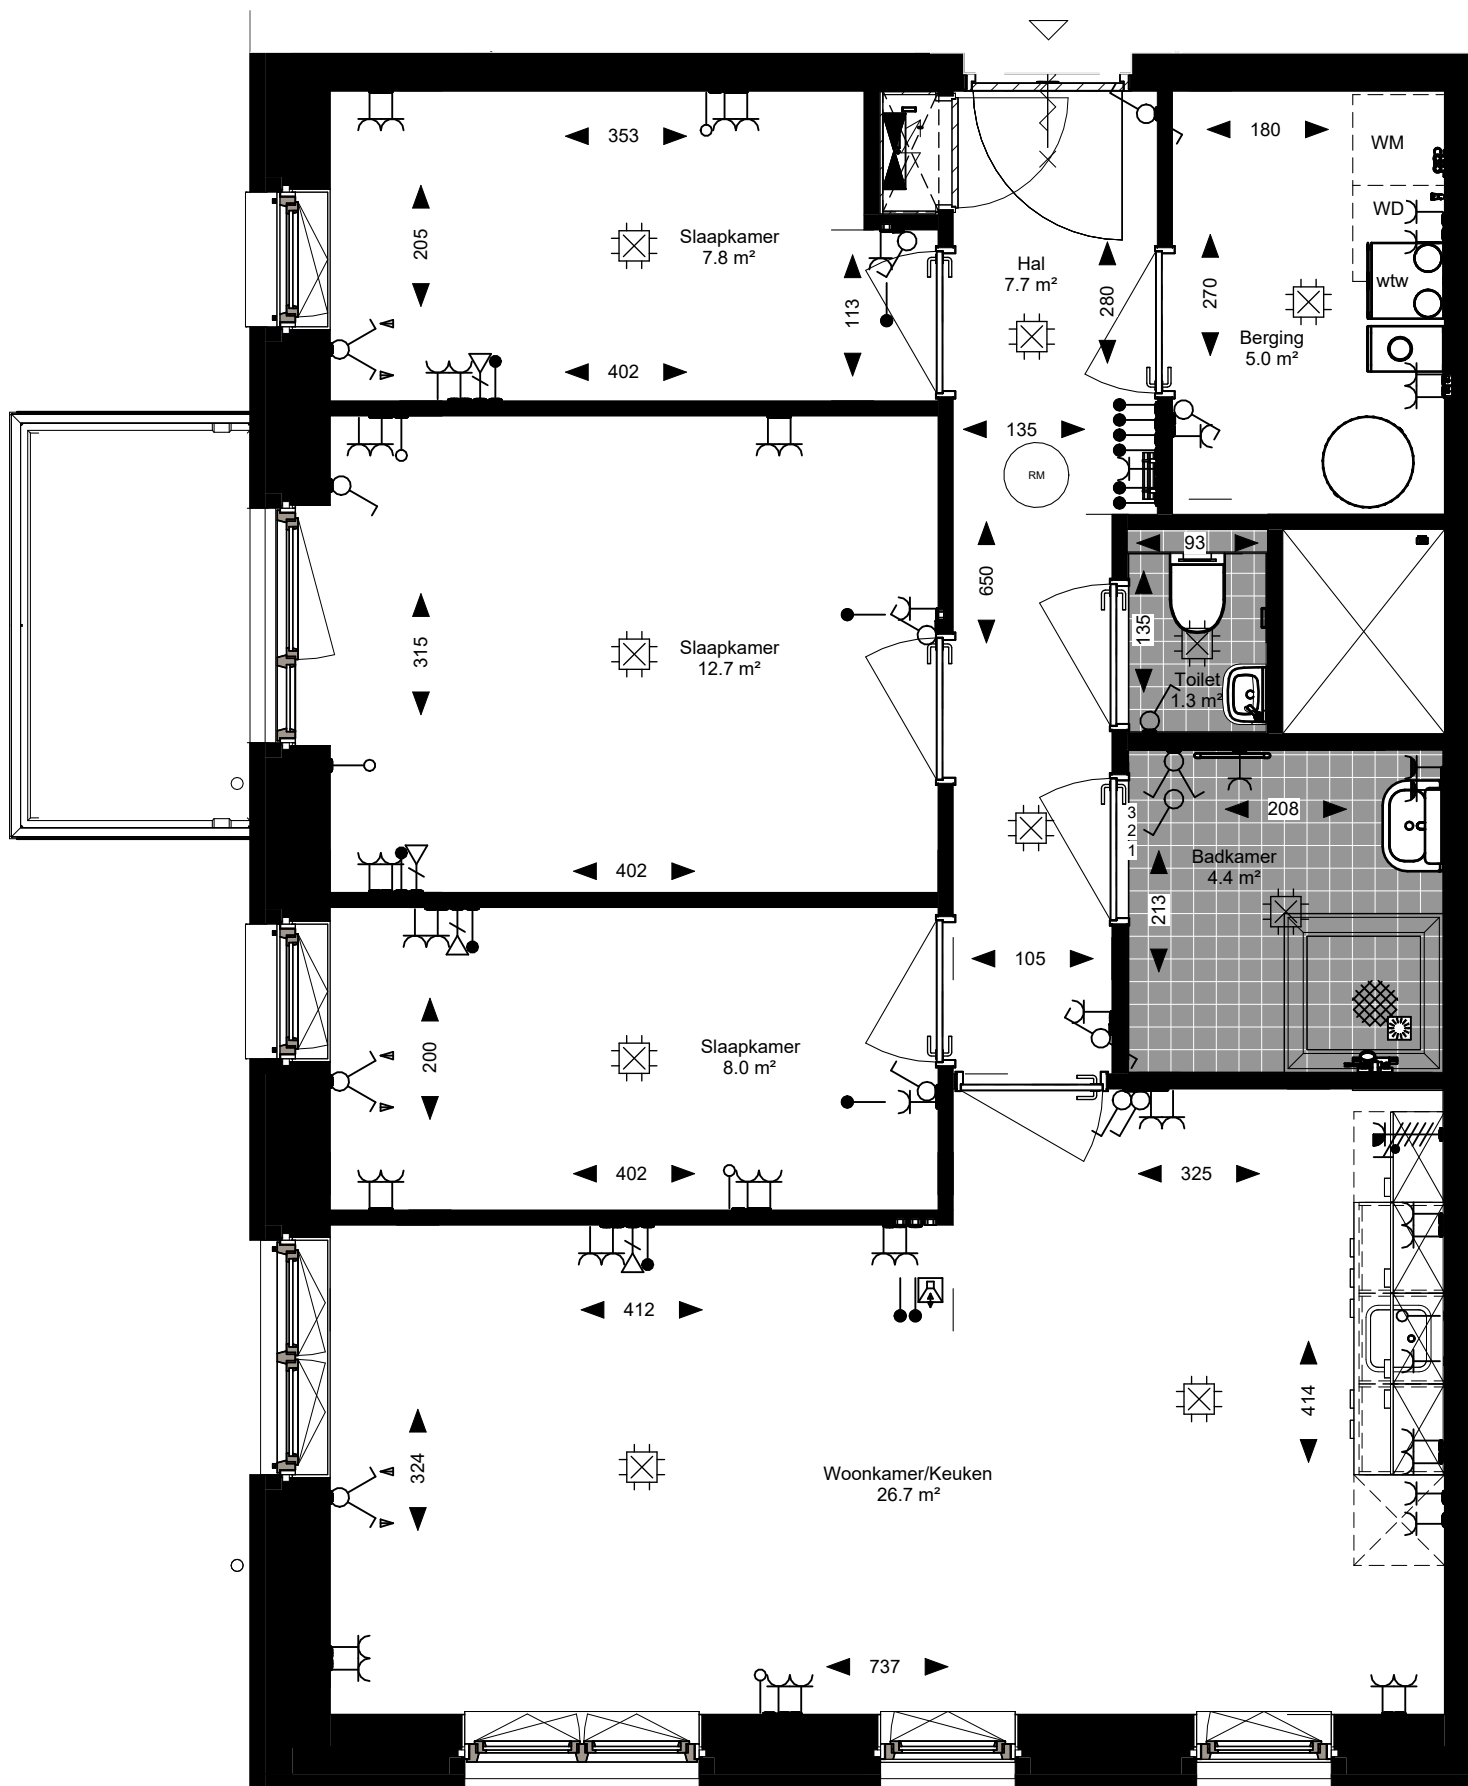

Woningtype C1

Huisnummers:
24

Legenda

	Entree woning		Contactdoos 3 fasen, Perilex kooktoestel
	Rookmelder		Contactdoos 2-voudig met beschermingscontact
	Aansluitpunt wasmachine		Contactdoos 2-voudig met beschermingscontact, opbouw
	Aansluitpunt wasdroger		Schakelaar voor zonwering op en neer
	Contactdoos 1-voudig met beschermingscontact		2-polige zonweringsschakelaar
	Aansluitpunt CAI, bedraad		Contactdoos 2-voudig met beschermingscontact, waterdicht (IP44)
	Cover plate, alpine white, Covers for data communication		Aardmat
	Aansluitpunt niet bedraad / Loze leiding		Schakelaar, serie-
	Centraaldoos zonder lichtpunt		Driestandenschakelaar
	Centraaldoos met lichtpunt		Schakelaar, enkelpolig
	Communication device		Schakelaar, wissel-
	Drukknop		
	Verdeelinrichting Woning