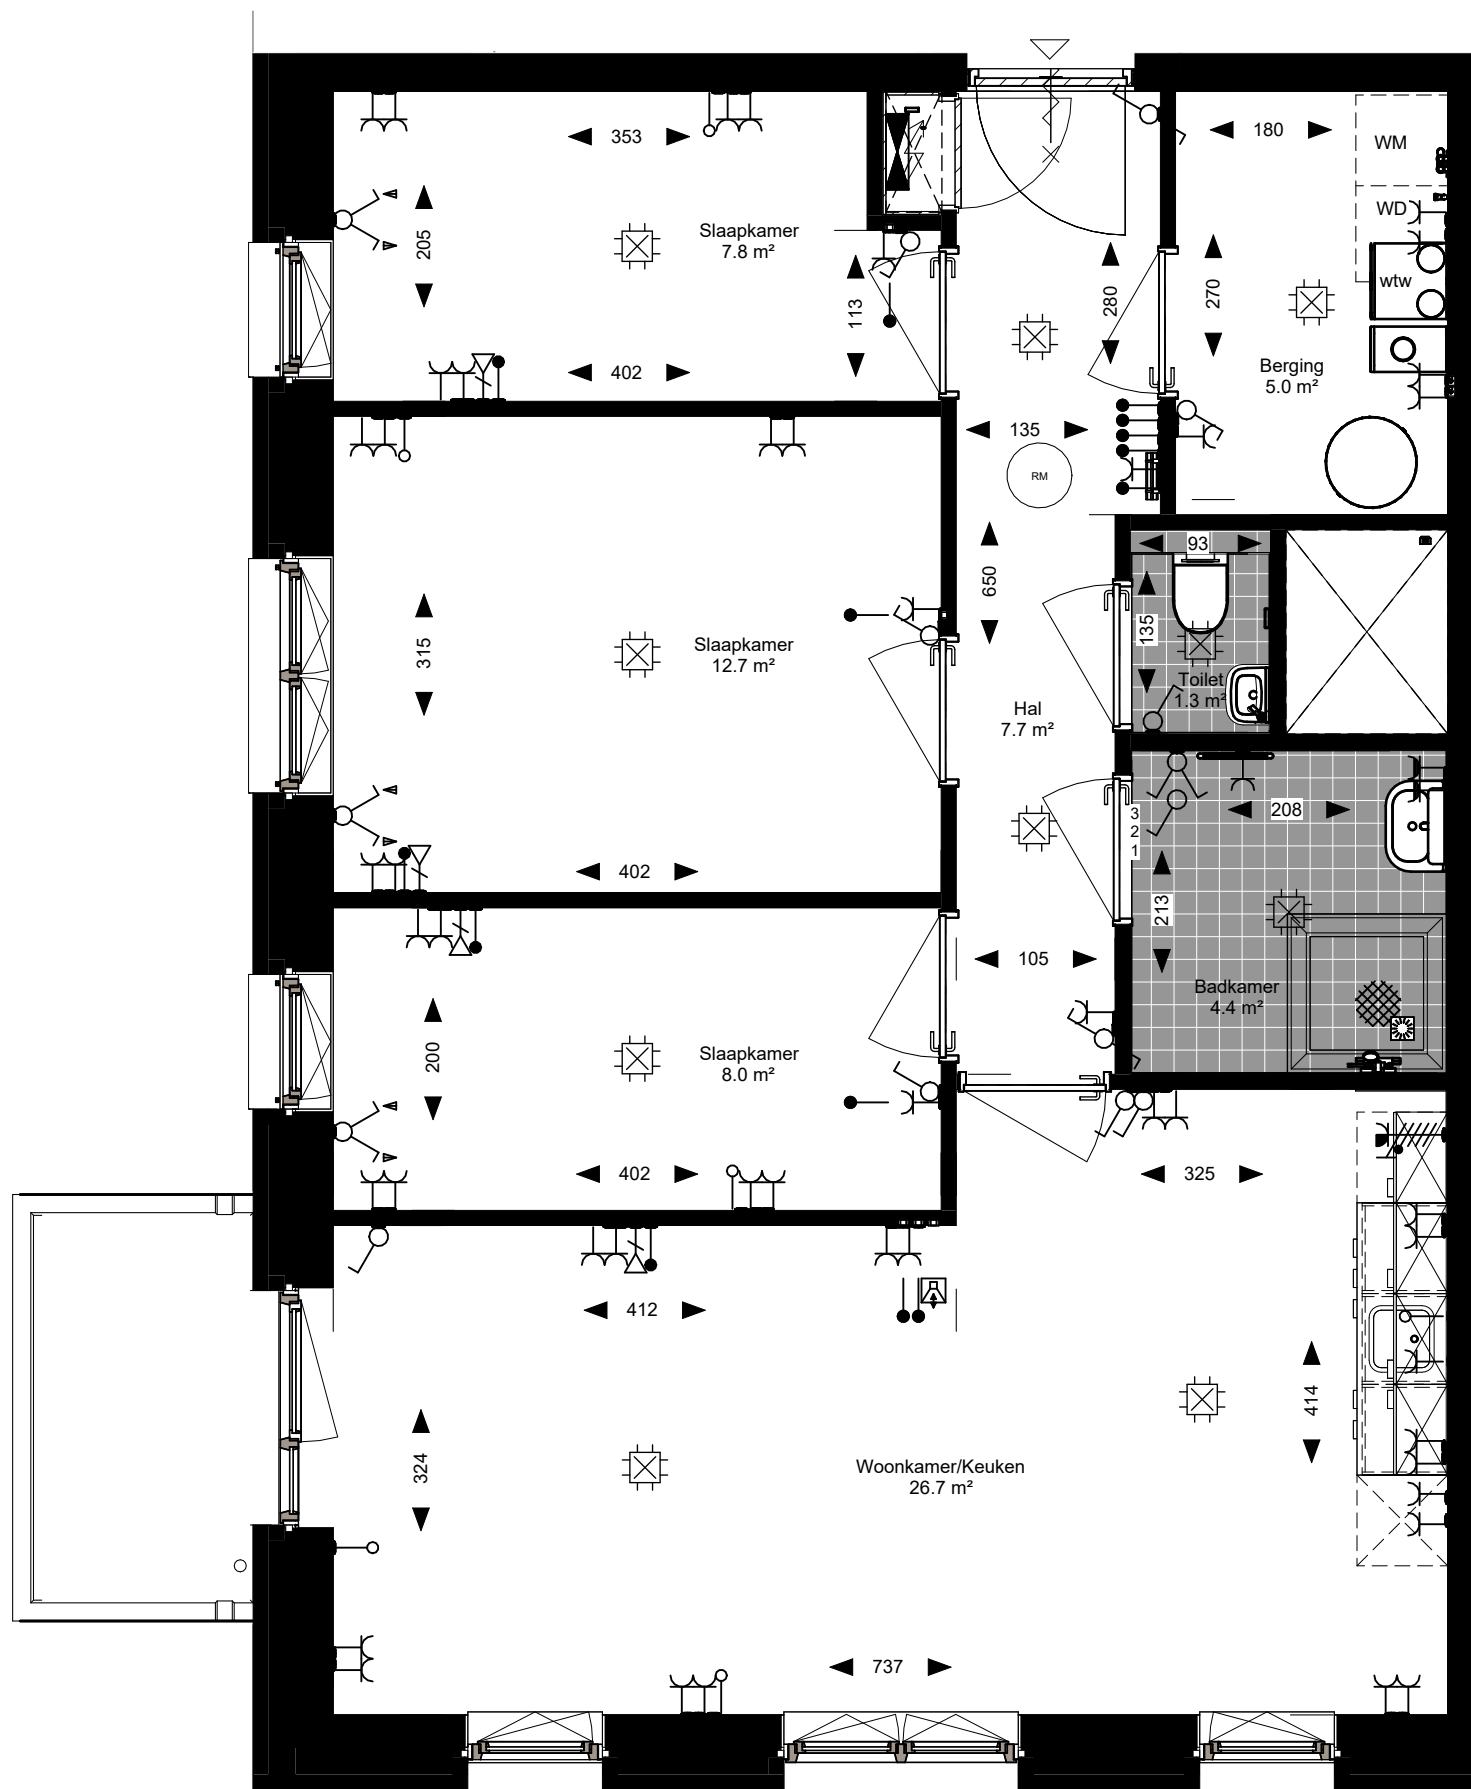

Woningtype C2

Huisnummers:
28
36
52
76

Legenda

	Entree woning		Contactdoos 3 fasen, Perilex kooktoestel
	Rookmelder		Contactdoos 2-voudig met beschermingscontact
	Aansluitpunt wasmachine		Contactdoos 2-voudig met beschermingscontact, opbouw
	Aansluitpunt wasdroger		Schakelaar voor zonwering op en neer
	Contactdoos 1-voudig met beschermingscontact		2-polige zonweringsschakelaar
	Aansluitpunt CAI, bedraad		Contactdoos 2-voudig met beschermingscontact, waterdicht (IP44)
	Cover plate, alpine white, Covers for data communication		Aardmat
	Aansluitpunt niet bedraad / Loze leiding		Schakelaar, serie-
	Centraaldoos zonder lichtpunt		Driestandenschakelaar
	Centraaldoos met lichtpunt		Schakelaar, enkelpolig
	Communication device		Schakelaar, wissel-
	Drukknop		
	Verdeelinrichting Woning