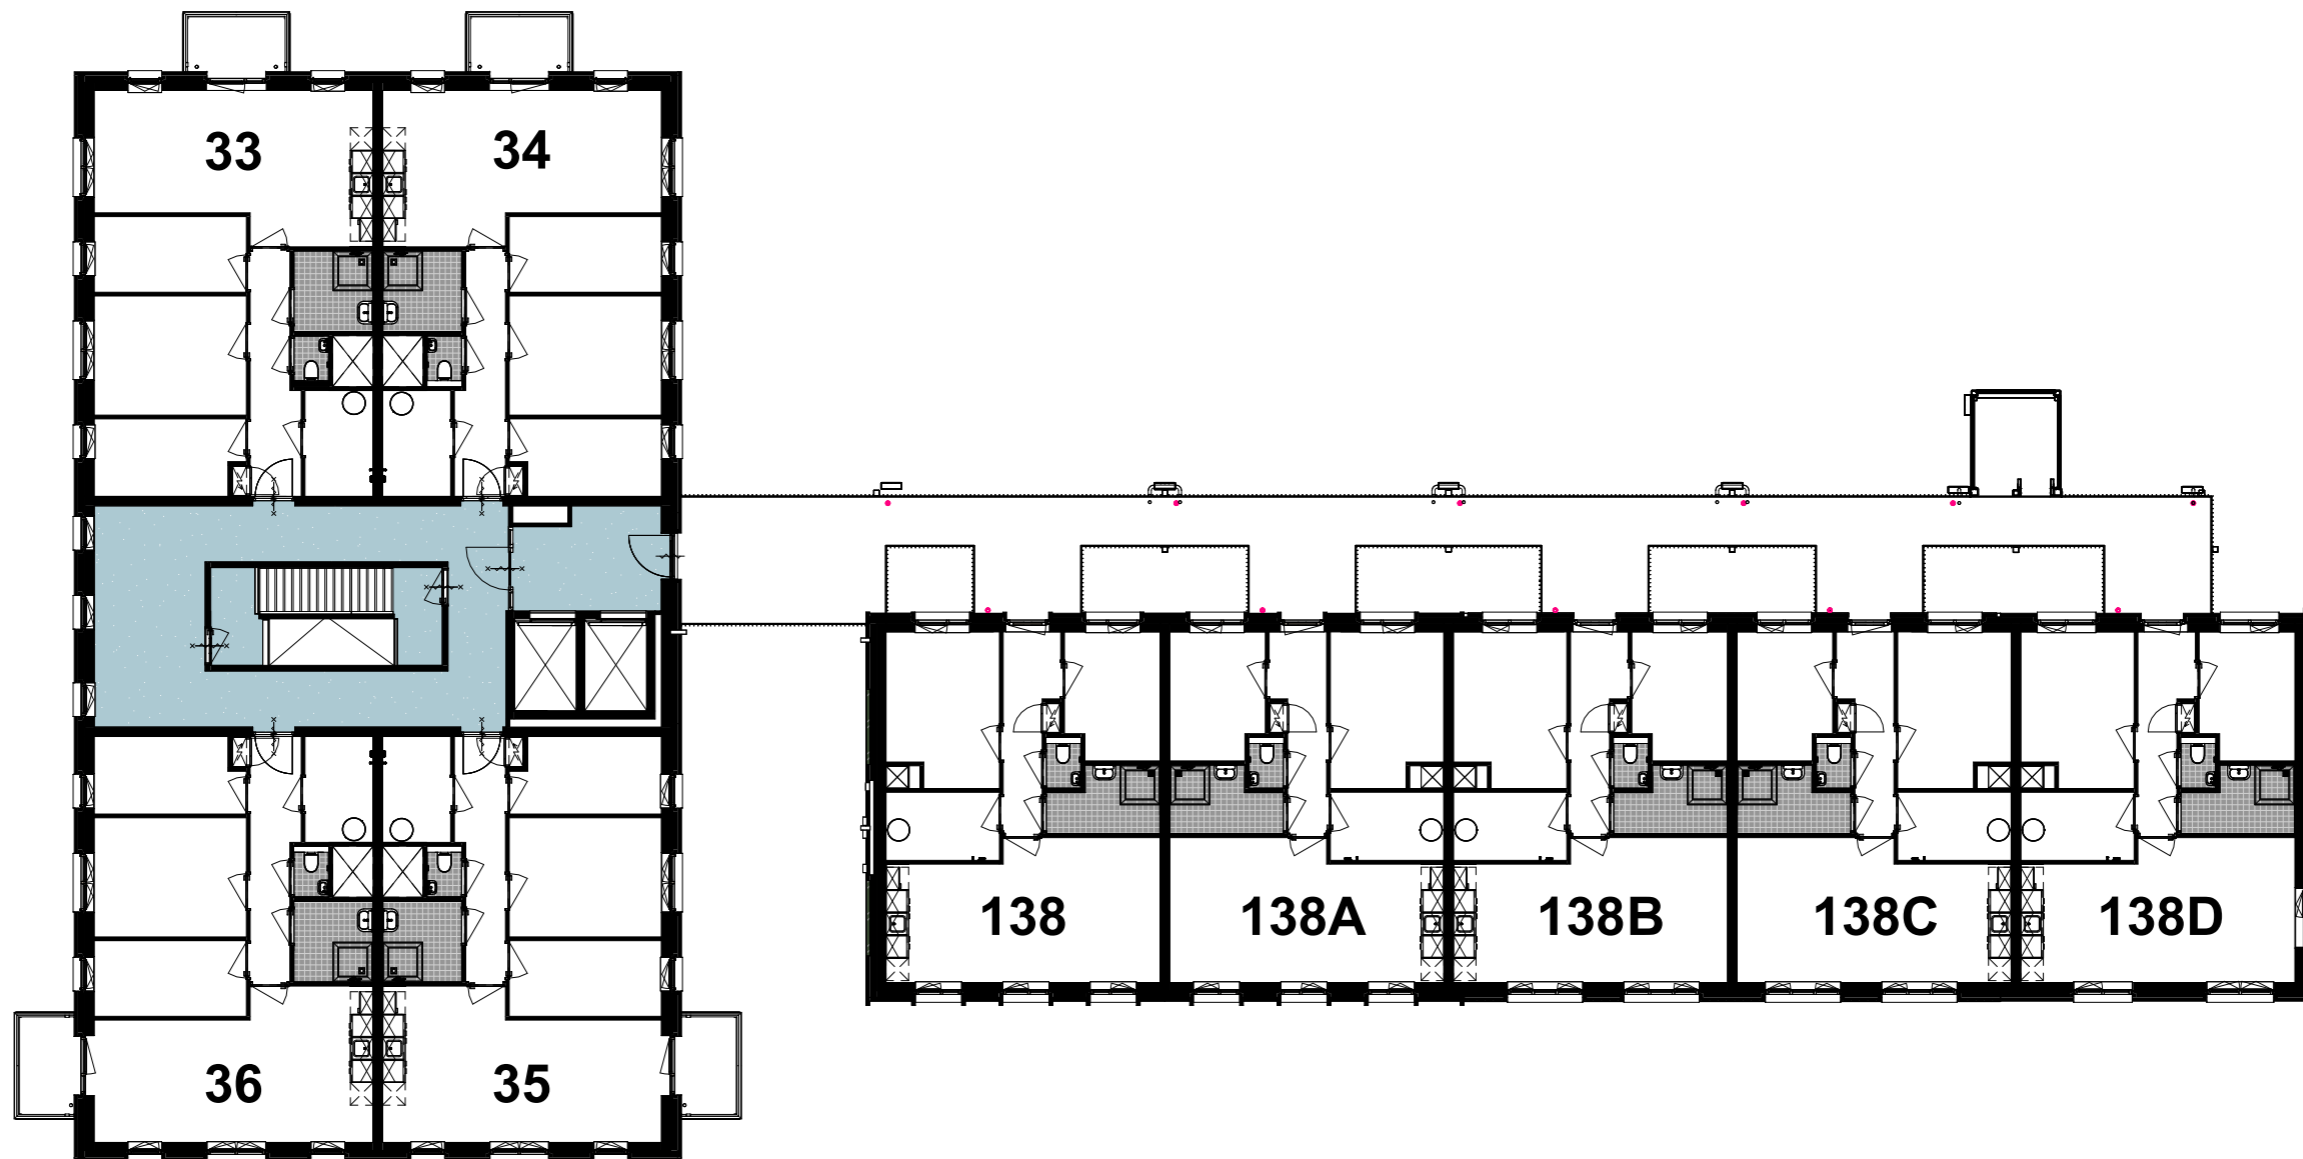

4de Verdieping

CONCEPT

project : **Acmesa Actium Appartementen**
opdrachtgever : **Actium**
formaat : **A3**
schaal : **1:50**
datum : **11.11.2025**
tek.nr. : **VH.48**
onderwerp : **V4 huisn.overzicht**