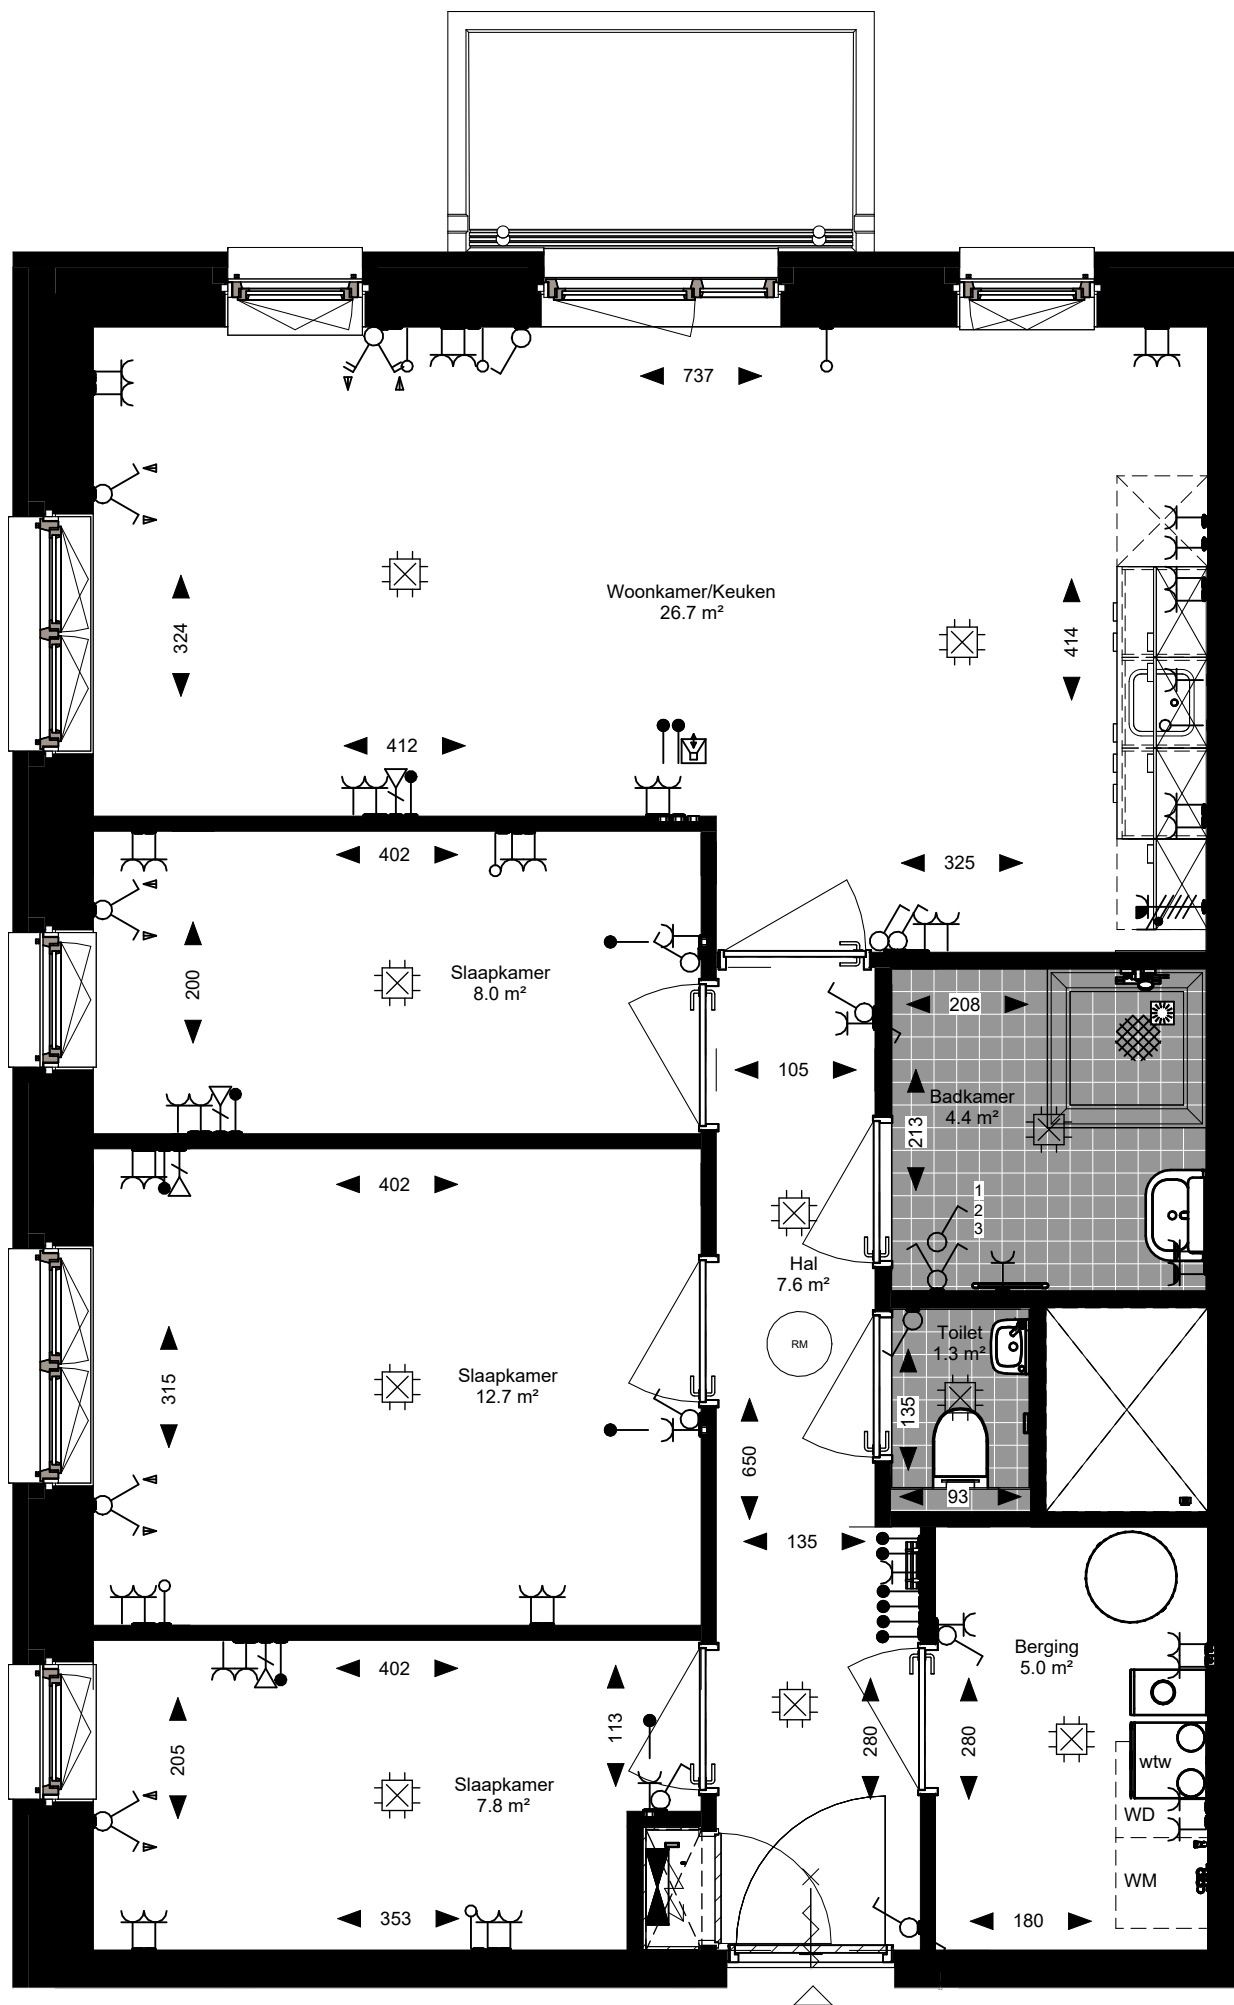

**Woningtype A1**

<b>Huisnummers:</b>
21
37
53
69

**CONCEPT**

project : **Acmesa Actium Appartementen**  
 opdrachtgever : **Actium**  
 formaat : **A3**  
 schaal : **1:50**  
 datum : **11.11.2025**  
 tek.nr. : **VH.29**  
 onderwerp : **Woningtype A1**