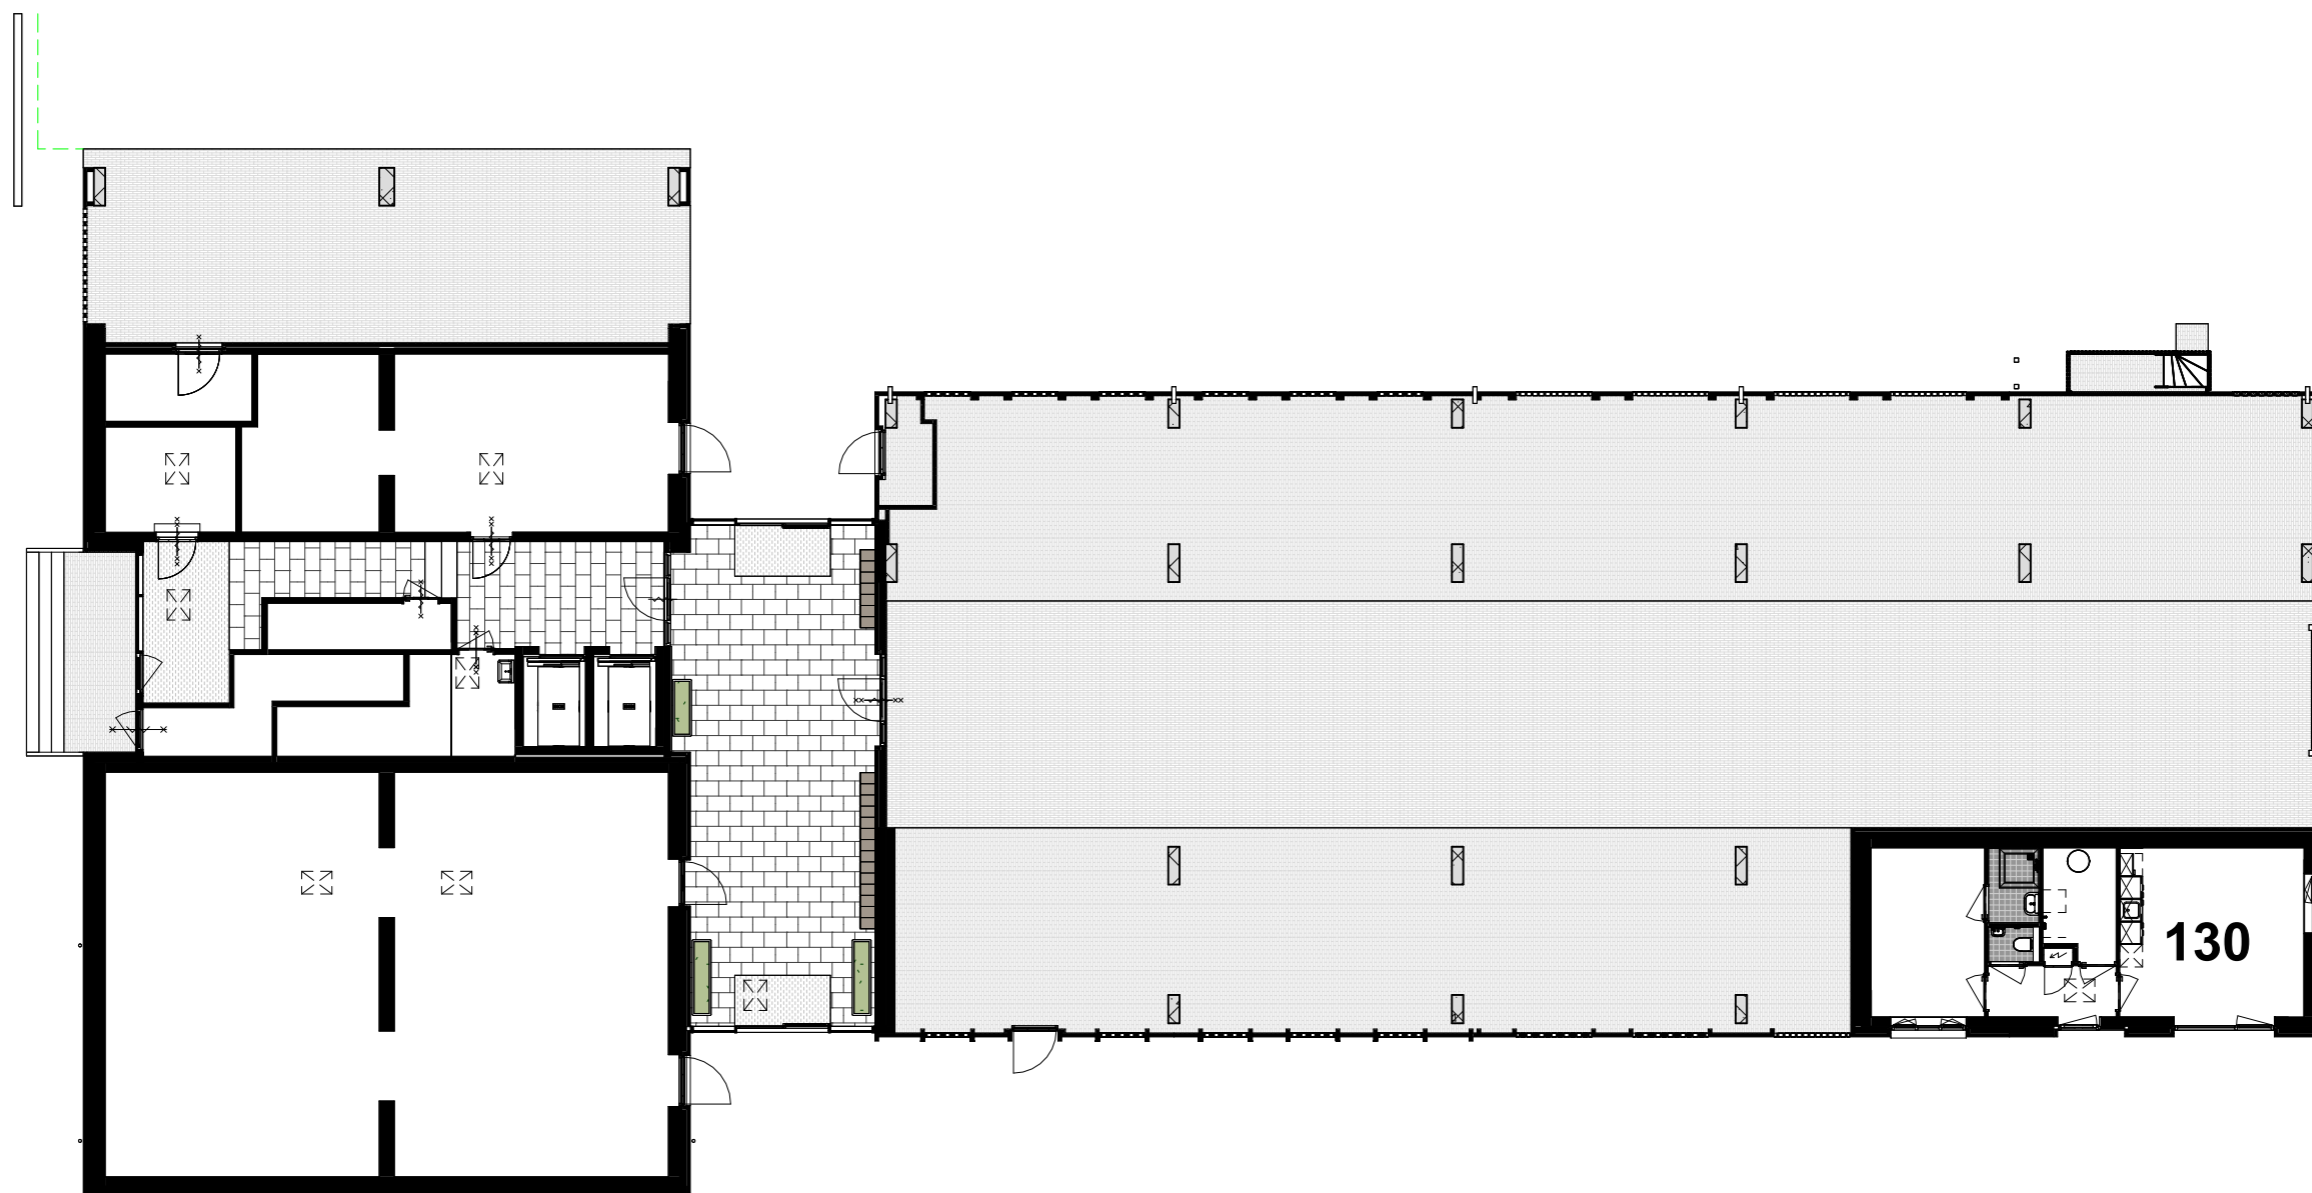

Begane Grondvloer

CONCEPT

project : **Acmesa Actium Appartementen**
opdrachtgever : **Actium**
formaat : **A3**
schaal : **1:50**
datum : **11.11.2025**
tek.nr. : **VH.44**
onderwerp : **BG huisn. overzicht**