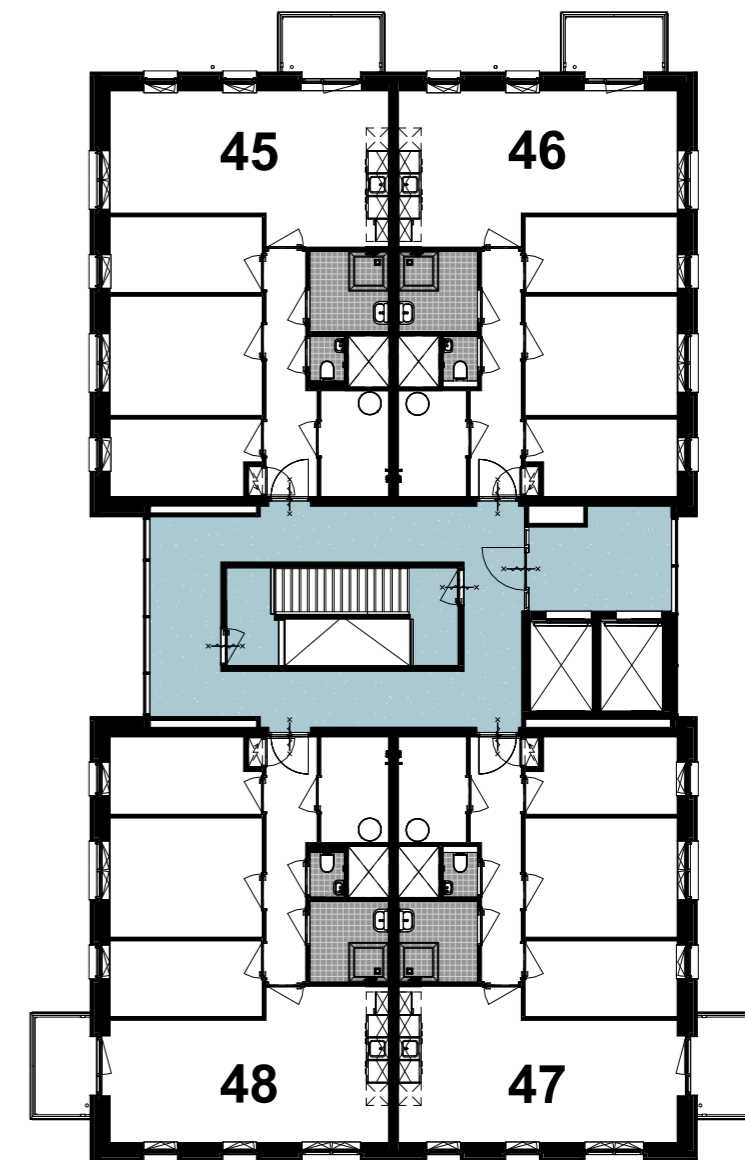

7de Verdieping

CONCEPT

project : **Acmesa Actium Appartementen**
opdrachtgever : **Actium**
formaat : **A3**
schaal : **1:50**
datum : **11.11.2025**
tek.nr. : **VH.49**
onderwerp : **V5-V7 huisn.overzicht**